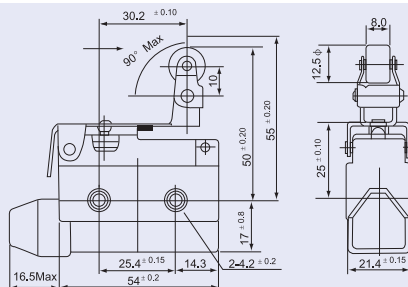

Varianta cu tijă, arc și rolă

Cursa de acționare (mm)

TRACON LS7121

Varianta cu tijă, arc și rolă articulată

Cursa de acționare (mm)

TRACON LS7144

Varianta cu tijă, arc și rolă articulată

Cursa de acționare (mm)

TRACON LS7124

Varianta cu tampon

Cursa de acționare (mm)

TRACON LS7100

Varianta cu tampon conic

Cursa de acționare (mm)

TRACON LS7110