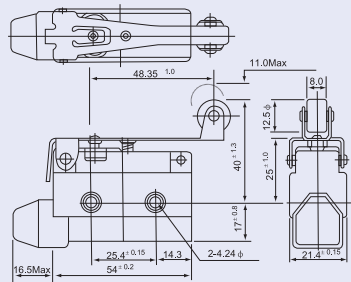

Varianta cu tijă, arc și rolă

Cursa de acționare (mm)

TRACON LS7121

Varianta cu tijă, arc și rolă articulată

Cursa de acționare (mm)

TRACON LS7144

Varianta cu tijă, arc și rolă articulată

Cursa de acționare (mm)

TRACON LS7124

Varianta cu tampon

Cursa de acționare (mm)

TRACON LS7100

Varianta cu tampon conic

Cursa de acționare (mm)

TRACON LS7110