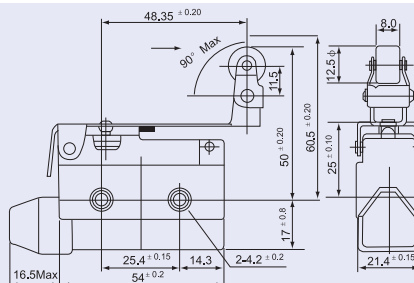

Varianta cu tijă, arc și rolă

Cursa de acționare (mm)

TRACON LS7121

Varianta cu tijă, arc și rolă articulată

Cursa de acționare (mm)

TRACON LS7144

Varianta cu tijă, arc și rolă articulată

Cursa de acționare (mm)

TRACON LS7124

Varianta cu tampon

Cursa de acționare (mm)

TRACON LS7100

Varianta cu tampon conic

Cursa de acționare (mm)

TRACON LS7110