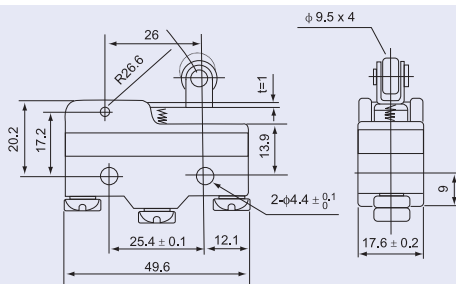

**Varianta cu tijă și arc**

Cursa de acționare (mm)

**TRACON LS15GW21-B**

**Varianta cu tijă, arc și rolă**

Cursa de acționare (mm)

**TRACON LS15GW22-B**

**Varianta cu tijă, arc și rolă**

Cursa de acționare (mm)

**TRACON LS15GW2-B**

**Varianta cu rolă la 90°**

Cursa de acționare (mm)

**TRACON LS15GQ21-B**

**Varianta cu rolă**

Cursa de acționare (mm)

**TRACON LS15GQ22-B**