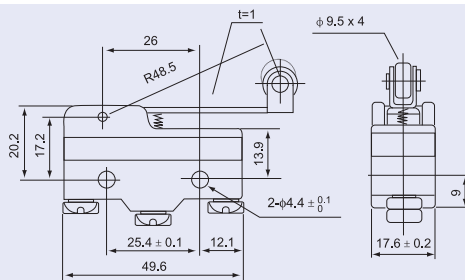

**Varianta cu tijă și arc**

Cursa de acționare (mm)

**TRACON LS15GW21-B**

**Varianta cu tijă, arc și rolă**

Cursa de acționare (mm)

**TRACON LS15GW22-B**

**Varianta cu tijă, arc și rolă**

Cursa de acționare (mm)

**TRACON LS15GW2-B**

**Varianta cu rolă la 90°**

Cursa de acționare (mm)

**TRACON LS15GQ21-B**

**Varianta cu rolă**

Cursa de acționare (mm)

**TRACON LS15GQ22-B**