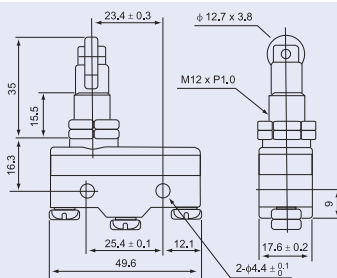

**Varianta cu tijă și arc**

Cursa de acționare (mm)

**TRACON LS15GW21-B**

**Varianta cu tijă, arc și rolă**

Cursa de acționare (mm)

**TRACON LS15GW22-B**

**Varianta cu tijă, arc și rolă**

Cursa de acționare (mm)

**TRACON LS15GW2-B**

**Varianta cu rolă la 90°**

Cursa de acționare (mm)

**TRACON LS15GQ21-B**

**Varianta cu rolă**

Cursa de acționare (mm)

**TRACON LS15GQ22-B**