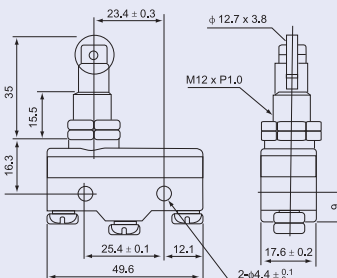

**Varianta cu tijă și arc**

Cursa de acționare (mm)

**TRACON LS15GW21-B**

**Varianta cu tijă, arc și rolă**

Cursa de acționare (mm)

**TRACON LS15GW22-B**

**Varianta cu tijă, arc și rolă**

Cursa de acționare (mm)

**TRACON LS15GW2-B**

**Varianta cu rolă la 90°**

Cursa de acționare (mm)

**TRACON LS15GQ21-B**

**Varianta cu rolă**

Cursa de acționare (mm)

**TRACON LS15GQ22-B**