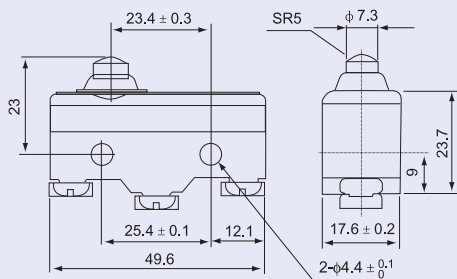

Varianta cu tampon conic

Cursa de acționare (mm)

TRACON LS15GD-B

Varianta cu tampon conic lung

Cursa de acționare (mm)

TRACON LS15GQ-B

Varianta cu tampon

Cursa de acționare (mm)

TRACON LS15G-B

Carcasă limitator LS15

IP 40

TRACON LS15-C0V

Relee

J/2-J/9