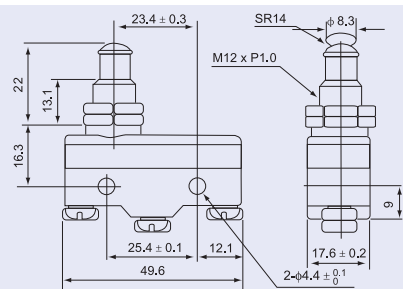

Varianta cu tampon conic

Cursa de acționare (mm)

TRACON LS15GD-B

Varianta cu tampon conic lung

Cursa de acționare (mm)

TRACON LS15GQ-B

Varianta cu tampon

Cursa de acționare (mm)

TRACON LS15G-B

Carcasă limitator LS15

IP 40

TRACON LS15-C0V

Relee

J/2-J/9