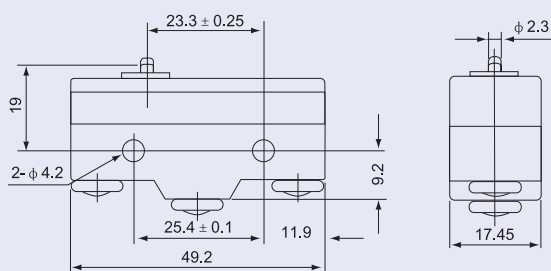

Varianta cu tampon conic

Cursa de acționare (mm)

TRACON LS15GD-B

Varianta cu tampon conic lung

Cursa de acționare (mm)

TRACON LS15GQ-B

Varianta cu tampon

Cursa de acționare (mm)

TRACON LS15G-B

Carcasă limitator LS15

IP 40

TRACON LS15-C0V

Relee

J/2-J/9