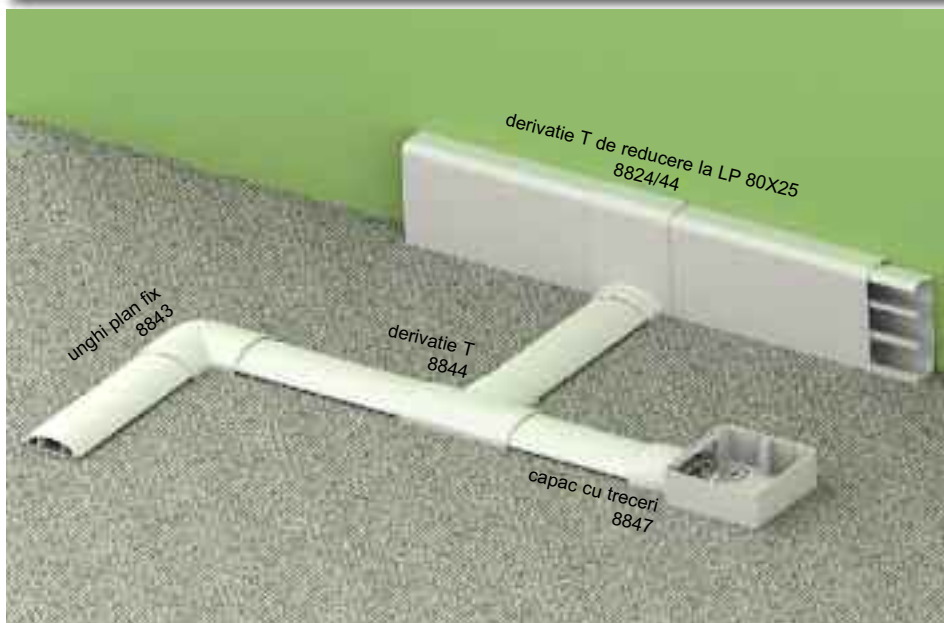

## LO 50

- ▶ Se folosește pentru montajul pe pardoseală.
- ▶ Conceput pentru solicitări specifice exploatații normale din locuințe și birouri.

Accesorii			
	poziția	ambalare	EAN
<b>unghi plan fix</b>			
	8843_HB	2	8595057654969
	8843_KB	2	8595057656529
	8843_LB	2	8595057662261
<b>derivatie T de reducere</b>			
	8824/44_HB	10	8595057634015
	destinat pentru trecerea în jgheabul LP 80X25		
<b>derivatie T</b>			
	8844_HB	2	8595057654976
	8844_KB	2	8595057656536
	8844_LB	2	8595057662278
<b>capac cu treceri</b>			
	8847_HB	2	8595057615793
	8847_KB	2	8595057656550
	8847_LB	2	8595057662285
	destinat pentru trecerea în jgheabul LK 80X28...		

poziția		L			EAN	
		m	m			
LO 50_HD	albă	2	32	carton	8595057619944	-
LO 50_P2	albă	2	32	carton	8595057689190	bandă autoadezivă
LO 50_KD	light gri	2	32	carton	8595057621404	-
LO 50_LD	dark gri	2	32	carton	8595057662216	-
LO 50_L2	dark gri	2	32	carton	8595057668959	bandă autoadezivă