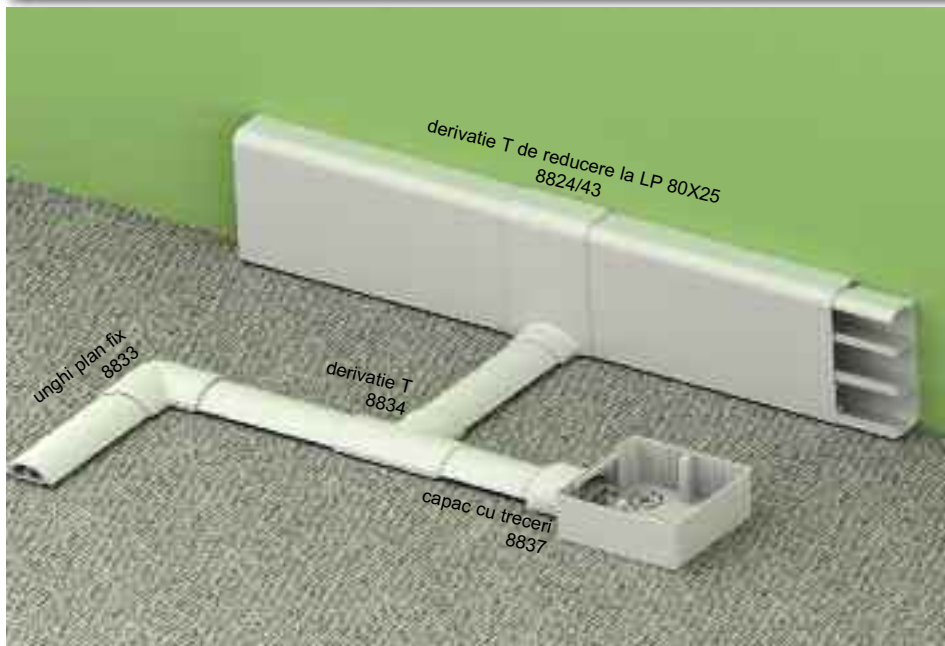

LO 35

- ▶ Se folosește pentru montajul pe pardoseală.
- ▶ Conceput pentru solicitări specifice exploatații normale din locuințe și birouri.

Accesorii

	poziția	ambalare	EAN
unghi plan fix			
	8833_HB	2	8595057655218
	8833_KB	2	8595057656505
	8833_LB	2	8595057662230
derivatie T de reducere			
	8824/43_HB	10	8595057634008
	destinat pentru trecerea în jgheabul LP 80X25		
derivatie T			
	8834_HB	2	8595057655225
	8834_KB	2	8595057656512
	8834_LB	2	8595057662247
capac cu treceri			
	8837_HB	2	8595057617131
	8837_KB	2	8595057656543
	8837_LB	2	8595057662254
	destinat pentru trecerea în jgheabul LK 80X28...		

poziția		L			EAN	
			m	m		
LO 35_HD	albă	2	60	carton	8595057619937	-
LO 35_P2	albă	2	60	carton	8595568902818	bandă autoadezivă
LO 35_KD	light gri	2	60	carton	8595057656499	-
LO 35_LD	dark gri	2	60	carton	8595057662193	-
LO 35_L2	dark gri	2	60	carton	8595057668942	bandă autoadezivă