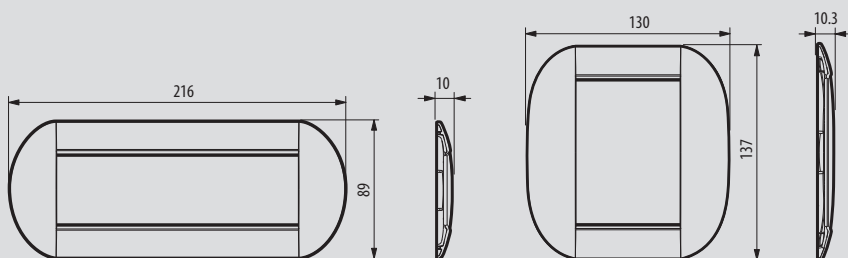

NR. DE MODULE	SUPPORTURI	RAME AIR	DOZE
 <p>2 module</p>	 <p>LN4702C cu șuruburi</p>	 <p>LNC4802...</p>	 <p>502W (70,5x70,5x58 mm)</p> <p>PB502W (70,5x70,5x58 mm) pentru rigips</p>
 <p>3 module</p>	 <p>LN4703C cu șuruburi</p>	 <p>LNC4803...</p>	 <p>503E (106x71x52 mm)</p> <p>PB503 (109x68x51 mm) pentru rigips</p>
 <p>4 module</p>	 <p>LN4704C cu șuruburi</p>	 <p>LNC4804...</p>	 <p>504E (133x74x53,5 mm)</p> <p>PB504 (131,5x68x51 mm) pentru rigips</p>
 <p>7 module</p>	 <p>LN4707C cu șuruburi</p>	 <p>LNC4807...</p>	 <p>506L (183,5x70,5x58 mm)</p> <p>PB506 (182x68x51 mm) pentru rigips</p>
 <p>3 + 3 module</p>	 <p>LN4726C cu șuruburi</p> <p>accesorii furnizate în gama de culori a produsului</p>	 <p>LNC4826...</p>	 <p>506E (106x117x52 mm)</p> <p>PB526 (109x114x51 mm) pentru rigips</p>

Living Light

informații privind dimensiunile; ramele eliptice

RAME ELIPTICE

LNB4802...

LNB4803...

LNB4804...

LNB4807...

LNB4826...

DISTANȚĂ INTERAX 57 mm ORIZONTAL/VERTICAL

DISTANȚĂ INTERAX 71 mm ORIZONTAL/VERTICAL

LNB4832M2...

LNB4832M3...

LNB4802M2...

LNB4802M3...

LNB4802M4...

RAMELE LIVINGLIGHT AIR (3 MODULE)