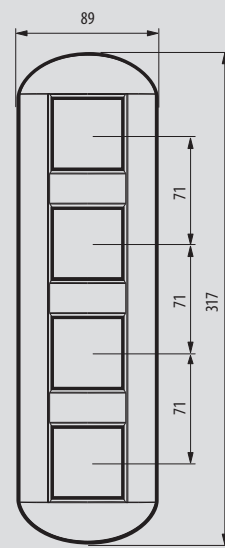

Living Light

informații privind dimensiunile; ramele eliptice

RAME ELIPTICE

LNB4802...

LNB4803...

LNB4804...

LNB4807...

LNB4826...

DISTANȚĂ INTERAX 57 mm ORIZONTAL/VERTICAL

DISTANȚĂ INTERAX 71 mm ORIZONTAL/VERTICAL

LNB4832M2...

LNB4832M3...

LNB4802M2...

LNB4802M3...

LNB4802M4...

RAMELE LIVINGLIGHT AIR (3 MODULE)