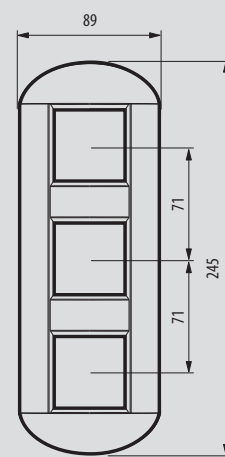

NR. DE MODULE	SUPPORTURI	RAME AIR	DOZE
 <p>2 module</p>	 <p>LN4702C cu șuruburi</p>	 <p>LNC4802...</p>	 <p>502W (70,5x70,5x58 mm)</p> <p>PB502W (70,5x70,5x58 mm) pentru rigips</p>
 <p>3 module</p>	 <p>LN4703C cu șuruburi</p>	 <p>LNC4803...</p>	 <p>503E (106x71x52 mm)</p> <p>PB503 (109x68x51 mm) pentru rigips</p>
 <p>4 module</p>	 <p>LN4704C cu șuruburi</p>	 <p>LNC4804...</p>	 <p>504E (133x74x53,5 mm)</p> <p>PB504 (131,5x68x51 mm) pentru rigips</p>
 <p>7 module</p>	 <p>LN4707C cu șuruburi</p>	 <p>LNC4807...</p>	 <p>506L (183,5x70,5x58 mm)</p> <p>PB506 (182x68x51 mm) pentru rigips</p>
 <p>3 + 3 module</p>	 <p>LN4726C cu șuruburi</p> <p>accesorii furnizate în gama de culori a produsului</p>	 <p>LNC4826...</p>	 <p>506E (106x117x52 mm)</p> <p>PB526 (109x114x51 mm) pentru rigips</p>

Living Light

informații privind dimensiunile; ramele eliptice

RAME ELIPTICE

LNB4802...

LNB4803...

LNB4804...

LNB4807...

LNB4826...

DISTANȚĂ INTERAX 57 mm ORIZONTAL/VERTICAL

DISTANȚĂ INTERAX 71 mm ORIZONTAL/VERTICAL

LNB4832M2...

LNB4832M3...

LNB4802M2...

LNB4802M3...

LNB4802M4...

RAMELE LIVINGLIGHT AIR (3 MODULE)