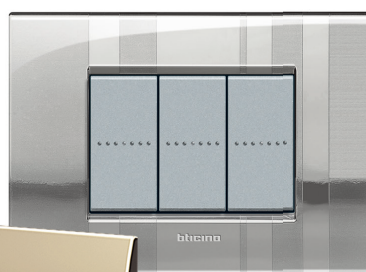

LIVINGLIGHT AIR

SUPLEȚEA

ADUSĂ LA PERFECȚIUNE

Design-ul și tehnologia
se îmbină într-o ramă extrafină cu design rafinat.

FINISAJ DECOR

Suprafețe atent tratate,
folosindu-se
tehnologia laser
pentru finisaje unice