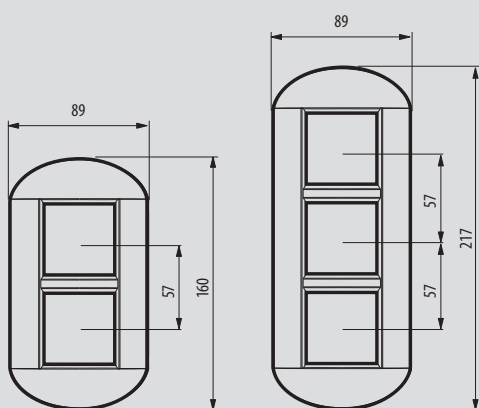

NR. DE MODULE	SUPPORTURI	RAME AIR	DOZE
 <p>2 module</p>	 <p>LN4702C cu șuruburi</p>	 <p>LNC4802...</p>	 <p>502W (70,5x70,5x58 mm)</p> <p>PB502W (70,5x70,5x58 mm) pentru rigips</p>
 <p>3 module</p>	 <p>LN4703C cu șuruburi</p>	 <p>LNC4803...</p>	 <p>503E (106x71x52 mm)</p> <p>PB503 (109x68x51 mm) pentru rigips</p>
 <p>4 module</p>	 <p>LN4704C cu șuruburi</p>	 <p>LNC4804...</p>	 <p>504E (133x74x53,5 mm)</p> <p>PB504 (131,5x68x51 mm) pentru rigips</p>
 <p>7 module</p>	 <p>LN4707C cu șuruburi</p>	 <p>LNC4807...</p>	 <p>506L (183,5x70,5x58 mm)</p> <p>PB506 (182x68x51 mm) pentru rigips</p>
 <p>3 + 3 module</p>	 <p>LN4726C cu șuruburi</p> <p>accesorii furnizate în gama de culori a produsului</p>	 <p>LNC4826...</p>	 <p>506E (106x117x52 mm)</p> <p>PB526 (109x114x51 mm) pentru rigips</p>

Living Light

informații privind dimensiunile; ramele eliptice

RAME ELIPTICE

LNB4802...

LNB4803...

LNB4804...

LNB4807...

LNB4826...

DISTANȚĂ INTERAX 57 mm ORIZONTAL/VERTICAL

DISTANȚĂ INTERAX 71 mm ORIZONTAL/VERTICAL

LNB4832M2...

LNB4832M3...

LNB4802M2...

LNB4802M3...

LNB4802M4...

RAMELE LIVINGLIGHT AIR (3 MODULE)