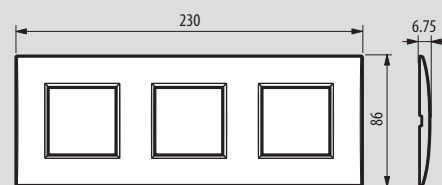

LNE4802M3...