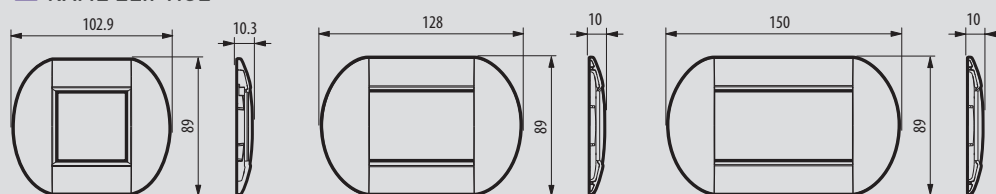

NR. DE MODULE	SUPPORTURI	RAME AIR	DOZE
 <p>2 module</p>	 <p>LN4702C cu șuruburi</p>	 <p>LNC4802...</p>	 <p>502W (70,5x70,5x58 mm)</p> <p>PB502W (70,5x70,5x58 mm) pentru rigips</p>
 <p>3 module</p>	 <p>LN4703C cu șuruburi</p>	 <p>LNC4803...</p>	 <p>503E (106x71x52 mm)</p> <p>PB503 (109x68x51 mm) pentru rigips</p>
 <p>4 module</p>	 <p>LN4704C cu șuruburi</p>	 <p>LNC4804...</p>	 <p>504E (133x74x53,5 mm)</p> <p>PB504 (131,5x68x51 mm) pentru rigips</p>
 <p>7 module</p>	 <p>LN4707C cu șuruburi</p>	 <p>LNC4807...</p>	 <p>506L (183,5x70,5x58 mm)</p> <p>PB506 (182x68x51 mm) pentru rigips</p>
 <p>3 + 3 module</p>	 <p>LN4726C cu șuruburi</p> <p>accesorii furnizate în gama de culori a produsului</p>	 <p>LNC4826...</p>	 <p>506E (106x117x52 mm)</p> <p>PB526 (109x114x51 mm) pentru rigips</p>

Living Light

informații privind dimensiunile; ramele eliptice

RAME ELIPTICE

LNB4802...

LNB4803...

LNB4804...

LNB4807...

LNB4826...