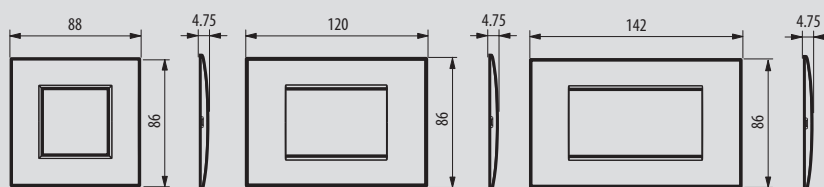

RAMELE LIVINGLIGHT AIR (3 MODULE)

RAMELE LIVINGLIGHT AIR (2 MODULE)

LNC4802...

LNC4803...

LNC4804...