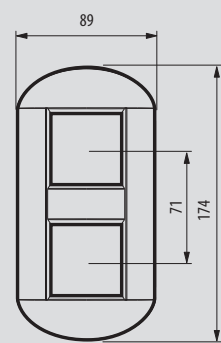

NR. DE MODULE	SUPPORTURI	RAME AIR	DOZE
 <p>2 module</p>	 <p>LN4702C cu șuruburi</p>	 <p>LNC4802...</p>	 <p>502W (70,5x70,5x58 mm)</p> <p>PB502W (70,5x70,5x58 mm) pentru rigips</p>
 <p>3 module</p>	 <p>LN4703C cu șuruburi</p>	 <p>LNC4803...</p>	 <p>503E (106x71x52 mm)</p> <p>PB503 (109x68x51 mm) pentru rigips</p>
 <p>4 module</p>	 <p>LN4704C cu șuruburi</p>	 <p>LNC4804...</p>	 <p>504E (133x74x53,5 mm)</p> <p>PB504 (131,5x68x51 mm) pentru rigips</p>
 <p>7 module</p>	 <p>LN4707C cu șuruburi</p>	 <p>LNC4807...</p>	 <p>506L (183,5x70,5x58 mm)</p> <p>PB506 (182x68x51 mm) pentru rigips</p>
 <p>3 + 3 module</p>	 <p>LN4726C cu șuruburi</p> <p>accesorii furnizate în gama de culori a produsului</p>	 <p>LNC4826...</p>	 <p>506E (106x117x52 mm)</p> <p>PB526 (109x114x51 mm) pentru rigips</p>

Living Light

informații privind dimensiunile; ramele eliptice

RAME ELIPTICE

LNB4802...

LNB4803...

LNB4804...

LNB4807...

LNB4826...

DISTANȚĂ INTERAX 57 mm ORIZONTAL/VERTICAL

DISTANȚĂ INTERAX 71 mm ORIZONTAL/VERTICAL

LNB4832M2...

LNB4832M3...

LNB4802M2...

LNB4802M3...

LNB4802M4...

RAMELE LIVINGLIGHT AIR (3 MODULE)