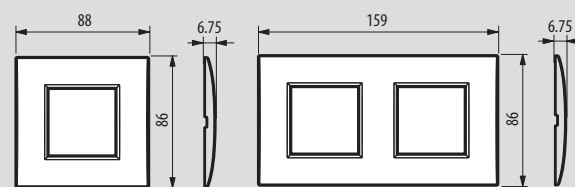

LNE4802...

LNE4802M2...