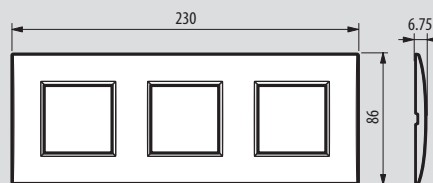

LNE4802M3...