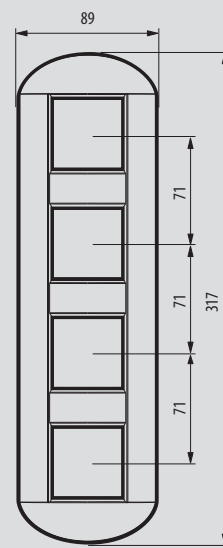

## Living Light

instalare în doze modulare (standard italian); instalarea ramelor rectangulare și eliptice

NR. DE MODULE	SUPPORTURI	RAME	DOZE
 2 module	 LN 4702 (cu șuruburi)   L4702 (cu șuruburi)   LN 4719 (cu șuruburi)	 LNA4802..   LNB4802..   L4802..   LNA4819...	 503E (70x70x50)   PB502 (Ø 68x51 mm) pentru rigips
 2 module	 LN 4702G (cu gheare)   L4702G (cu gheare)   LN 4719G (cu gheare)	 LNA4802..   LNB4802..   L4802..   LNA4819...	 500 (Ø 60x44 mm)
 3 module	 LN4703   LN4719 (cu șurub)	 LNA4803..   LNB4803..   LNA4819...	 503E (106x71x52 mm)   PB503 (109x68x51 mm) pentru rigips
 4 module	 LN4704	 LNA4804..   LNB4804...	 504E (133x74x53,5 mm)   PB504 (131,5x68x51 mm) pentru rigips

## Living Light

informații privind dimensiunile; ramele eliptice

### DISTANȚĂ INTERAX 57 mm ORIZONTAL/VERTICAL

### DISTANȚĂ INTERAX 71 mm ORIZONTAL/VERTICAL

LNB4832M2...

LNB4832M3...

LNB4802M2...

LNB4802M3...

LNB4802M4...