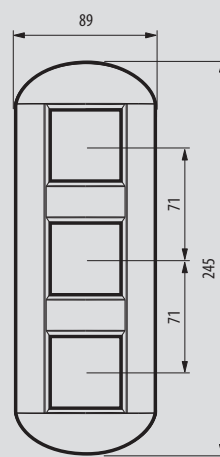

## Living Light

informații privind dimensiunile; ramele eliptice

### DISTANȚĂ INTERAX 57 mm ORIZONTAL/VERTICAL

### DISTANȚĂ INTERAX 71 mm ORIZONTAL/VERTICAL

LNB4832M2...

LNB4832M3...

LNB4802M2...

LNB4802M3...

LNB4802M4...