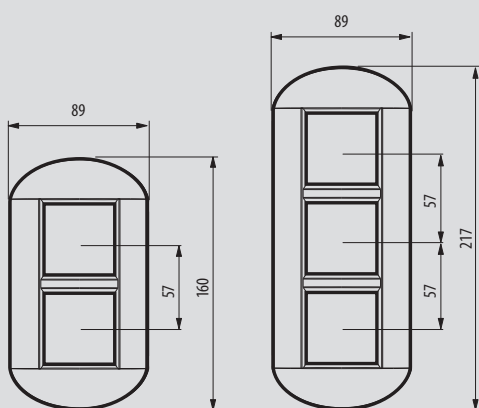

## Living Light

informații privind dimensiunile; ramele eliptice

### RAME ELIPTICE

LNB4802...

LNB4803...

LNB4804...

LNB4807...

LNB4826...

### DISTANȚĂ INTERAX 57 mm ORIZONTAL/VERTICAL

### DISTANȚĂ INTERAX 71 mm ORIZONTAL/VERTICAL

LNB4832M2...

LNB4832M3...

LNB4802M2...

LNB4802M3...

LNB4802M4...