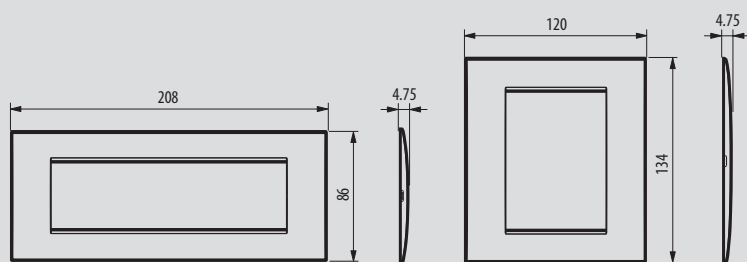

LNC4807...

LNC4826...