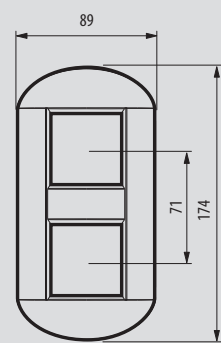

## Living Light

informații privind dimensiunile; ramele eliptice

### RAME ELIPTICE

LNB4802...

LNB4803...

LNB4804...

LNB4807...

LNB4826...

### DISTANȚĂ INTERAX 57 mm ORIZONTAL/VERTICAL

### DISTANȚĂ INTERAX 71 mm ORIZONTAL/VERTICAL

LNB4832M2...

LNB4832M3...

LNB4802M2...

LNB4802M3...

LNB4802M4...