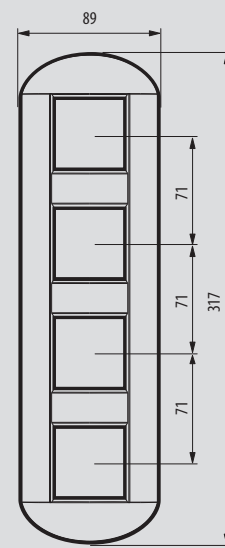

LNB4802M4...