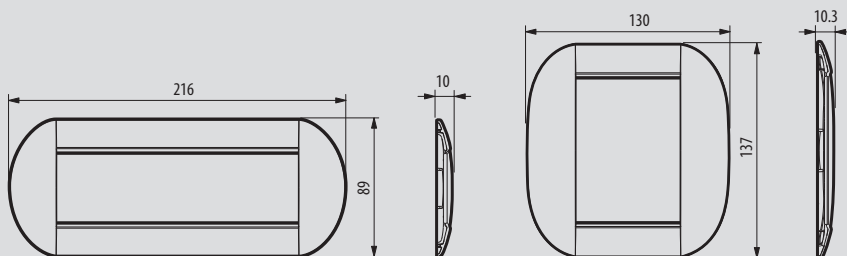

Living Light

instalare în doze de 3 module (standard italian); instalarea ramelor rectangulare și eliptice

NR. DE MODULE	SUPPORTURI	RAME	DOZE
 <p>7 module</p>	 <p>LN4707</p>	 <p>LNA4807...</p>  <p>LNB4807...</p>	 <p>506L (183,5x70,5x58 mm)</p>  <p>PB506 (182x68x51 mm) pentru rigips</p>
 <p>3 + 3 module</p>	 <p>LN4726</p>  <p>accesorii furnizate în gama de culori a produsului</p>	 <p>LNA4826...</p>  <p>LNB4826...</p>	 <p>506E (106x117x52 mm)</p>  <p>PB526 (109x114x51 mm) pentru rigips</p>

**FINISAJE NEUTRE**

Efectele materialelor se potrivesc
cu finisajele tastelor
(Lava, Alb perlat, Moonlight silver)

4,75 mm grosime

Living Light

informații privind dimensiunile; ramele eliptice

RAME ELIPTICE

LNB4802...

LNB4803...

LNB4804...

LNB4807...

LNB4826...

DISTANȚĂ INTERAX 57 mm ORIZONTAL/VERTICAL

DISTANȚĂ INTERAX 71 mm ORIZONTAL/VERTICAL

LNB4832M2...