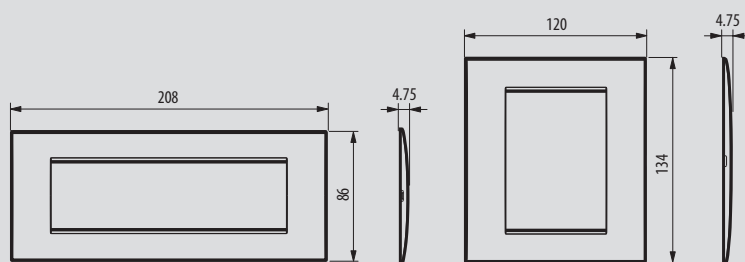

LNC4807...

LNC4826...