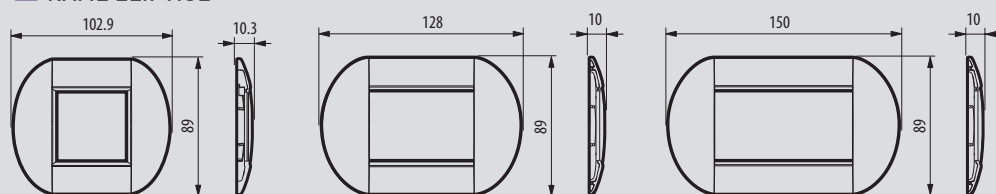

**FINISAJE NEUTRE**

Efectele materialelor se potrivesc
cu finisajele tastelor
(Lava, Alb perlat, Moonlight silver)

4,75 mm grosime

Living Light

informații privind dimensiunile; ramele eliptice

RAME ELIPTICE

LNB4802...

LNB4803...

LNB4804...

LNB4807...

LNB4826...

DISTANȚĂ INTERAX 57 mm ORIZONTAL/VERTICAL

DISTANȚĂ INTERAX 71 mm ORIZONTAL/VERTICAL

LNB4832M2...