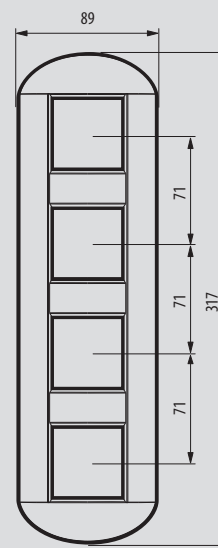

LNB4802M4...