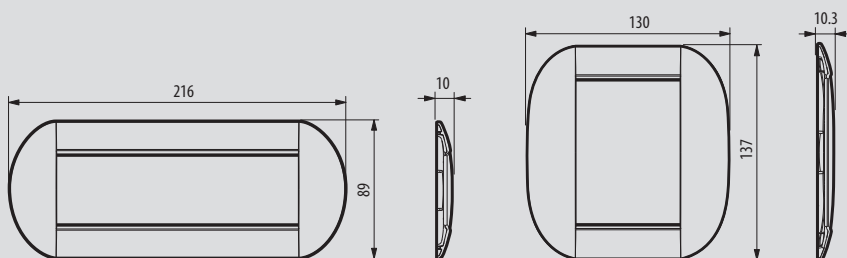

Living Light

instalare în doze de 3 module (standard italian); instalarea ramelor rectangulare și eliptice

NR. DE MODULE	SUPPORTURI	RAME	DOZE
 <p>7 module</p>	 <p>LN4707</p>	 <p>LNA4807...</p>  <p>LNB4807...</p>	 <p>506L (183,5x70,5x58 mm)</p>  <p>PB506 (182x68x51 mm) pentru rigips</p>
 <p>3 + 3 module</p>	 <p>LN4726</p>  <p>accesorii furnizate în gama de culori a produsului</p>	 <p>LNA4826...</p>  <p>LNB4826...</p>	 <p>506E (106x117x52 mm)</p>  <p>PB526 (109x114x51 mm) pentru rigips</p>

**FINISAJE NEUTRE**

Efectele materialelor se potrivesc
cu finisajele tastelor
(Lava, Alb perlat, Moonlight silver)

4,75 mm grosime

Living Light

informații privind dimensiunile; ramele eliptice

RAME ELIPTICE

LNB4802...

LNB4803...

LNB4804...

LNB4807...

LNB4826...

DISTANȚĂ INTERAX 57 mm ORIZONTAL/VERTICAL

DISTANȚĂ INTERAX 71 mm ORIZONTAL/VERTICAL

LNB4832M2...