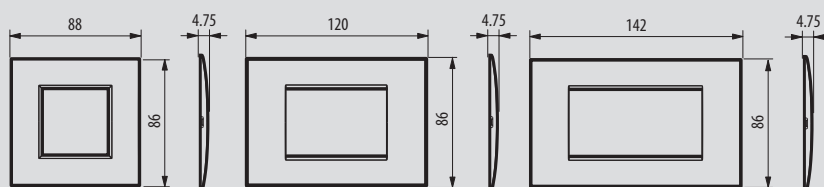

LNB4802...

LNB4803...

LNB4804...

LNB4807...

LNB4826...

DISTANȚĂ INTERAX 57 mm ORIZONTAL/VERTICAL

DISTANȚĂ INTERAX 71 mm ORIZONTAL/VERTICAL

LNB4832M2...

LNB4832M3...

LNB4802M2...

LNB4802M3...

LNB4802M4...

RAMELE LIVINGLIGHT AIR (3 MODULE)

RAMELE LIVINGLIGHT AIR (2 MODULE)

LNC4802...

LNC4803...