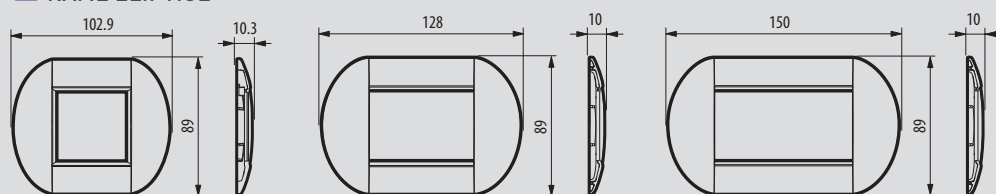

LNB4803...

LNB4804...

Living Light

informații privind dimensiunile; ramele eliptice

RAME ELIPTICE

LNB4802...