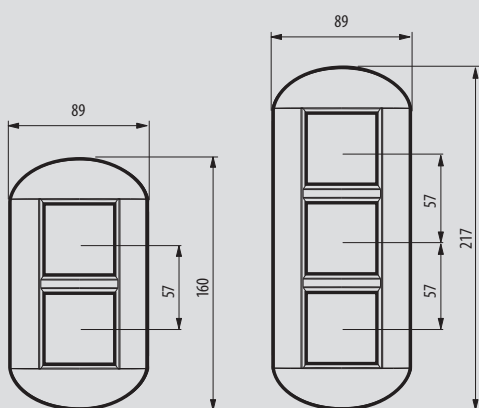

DISTANȚĂ INTERAX 57 mm ORIZONTAL/VERTICAL

DISTANȚĂ INTERAX 71 mm ORIZONTAL/VERTICAL

LNB4832M2...

LNB4832M3...