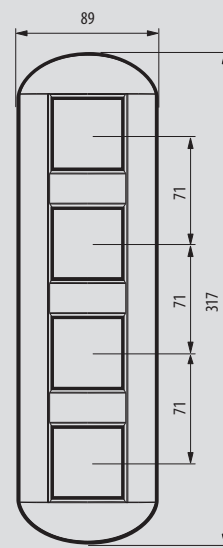

4,75 mm grosime

## Living Light

informații privind dimensiunile; ramele eliptice

### DISTANȚĂ INTERAX 57 mm ORIZONTAL/VERTICAL

### DISTANȚĂ INTERAX 71 mm ORIZONTAL/VERTICAL

LNB4832M2...

LNB4832M3...

LNB4802M2...

LNB4802M3...

LNB4802M4...