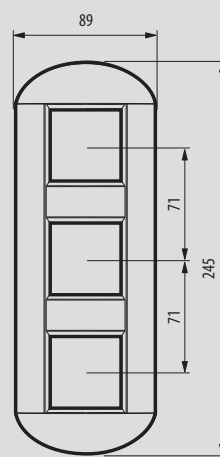

4,75 mm grosime

## Living Light

informații privind dimensiunile; ramele eliptice

### DISTANȚĂ INTERAX 57 mm ORIZONTAL/VERTICAL

### DISTANȚĂ INTERAX 71 mm ORIZONTAL/VERTICAL

LNB4832M2...

LNB4832M3...

LNB4802M2...

LNB4802M3...

LNB4802M4...