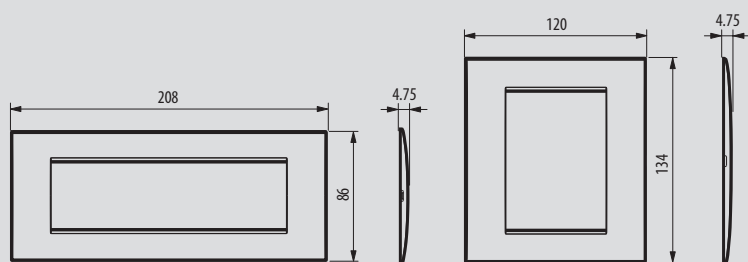

LNC4807...

LNC4826...