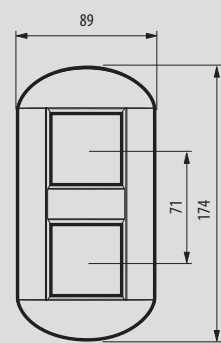

LNB4802M2...