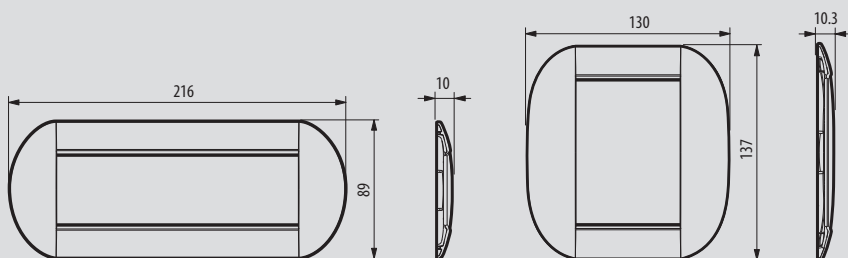

LNB4826...

LNB4807...