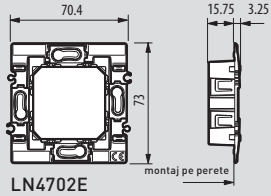

Living Light

instalare în doze de 3 module (standard italian); instalarea ramelor rectangulare și eliptice

NR. DE MODULE	SUPPORTURI	RAME	DOZE
 <p>7 module</p>	 <p>LN4707</p>	 <p>LNA4807...</p>  <p>LNB4807...</p>	 <p>506L (183,5x70,5x58 mm)</p>  <p>PB506 (182x68x51 mm) pentru rigips</p>
 <p>3 + 3 module</p>	 <p>LN4726</p>  <p>accesorii furnizate în gama de culori a produsului</p>	 <p>LNA4826...</p>  <p>LNB4826...</p>	 <p>506E (106x117x52 mm)</p>  <p>PB526 (109x114x51 mm) pentru rigips</p>

Living Light

informații privind dimensiunile; suporturile LIVINGLIGHT AIR

Sistemul de instalare a 2 module

SUPORTURI PENTRU 2 MODULE

Sistemul de instalare a 3 module

SUPORTURI PENTRU 2 MODULE

SUPORTURI PENTRU 3 MODULE

SUPORTURI PENTRU 4 MODULE

SUPORTURI PENTRU 7 MODULE

SUPORTURI PENTRU 3+3 MODULE

Living Light

informații privind dimensiunile; suporturile LIVINGLIGHT

SUPORTURI PENTRU 2 MODULE

SUPORTURI PENTRU 3 MODULE

SUPORTURI PENTRU 4 MODULE