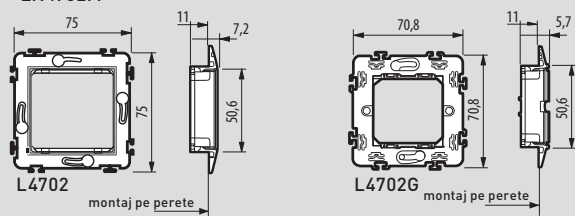

Living Light

instalare în doze de 3 module (standard italian); instalarea ramelor rectangulare și eliptice

NR. DE MODULE	SUPPORTURI	RAME	DOZE
 <p>7 module</p>	 <p>LN4707</p>	 <p>LNA4807...</p>  <p>LNB4807...</p>	 <p>506L (183,5x70,5x58 mm)</p>  <p>PB506 (182x68x51 mm) pentru rigips</p>
 <p>3 + 3 module</p>	 <p>LN4726</p>  <p>accesorii furnizate în gama de culori a produsului</p>	 <p>LNA4826...</p>  <p>LNB4826...</p>	 <p>506E (106x117x52 mm)</p>  <p>PB526 (109x114x51 mm) pentru rigips</p>

Living Light

informații privind dimensiunile; suporturile LIVINGLIGHT AIR

Sistemul de instalare a 2 module

SUPORTURI PENTRU 2 MODULE

Sistemul de instalare a 3 module

SUPORTURI PENTRU 2 MODULE

SUPORTURI PENTRU 3 MODULE

SUPORTURI PENTRU 4 MODULE

SUPORTURI PENTRU 7 MODULE

SUPORTURI PENTRU 3+3 MODULE

Living Light

informații privind dimensiunile; suporturile LIVINGLIGHT

SUPORTURI PENTRU 2 MODULE

SUPORTURI PENTRU 3 MODULE

SUPORTURI PENTRU 4 MODULE

SUPORTURI PENTRU 7 MODULE

SUPORTURI PENTRU 3+3 MODULE