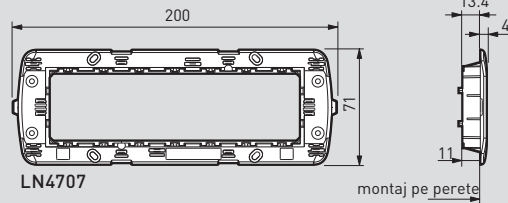

Living Light

instalare în doze de 3 module (standard italian); instalarea ramelor rectangulare și eliptice

NR. DE MODULE	SUPPORTURI	RAME	DOZE
 <p>7 module</p>	 <p>LN4707</p>	 <p>LNA4807...</p>  <p>LNB4807...</p>	 <p>506L (183,5x70,5x58 mm)</p>  <p>PB506 (182x68x51 mm) pentru rigips</p>
 <p>3 + 3 module</p>	 <p>LN4726</p>  <p>accesorii furnizate în gama de culori a produsului</p>	 <p>LNA4826...</p>  <p>LNB4826...</p>	 <p>506E (106x117x52 mm)</p>  <p>PB526 (109x114x51 mm) pentru rigips</p>

Living Light

informații privind dimensiunile; suporturile LIVINGLIGHT AIR

Sistemul de instalare a 2 module

SUPORTURI PENTRU 2 MODULE

Sistemul de instalare a 3 module

SUPORTURI PENTRU 2 MODULE

SUPORTURI PENTRU 3 MODULE

SUPORTURI PENTRU 4 MODULE

SUPORTURI PENTRU 7 MODULE

SUPORTURI PENTRU 3+3 MODULE

Living Light

informații privind dimensiunile; suporturile LIVINGLIGHT

SUPORTURI PENTRU 2 MODULE

SUPORTURI PENTRU 3 MODULE

SUPORTURI PENTRU 4 MODULE

SUPORTURI PENTRU 7 MODULE

SUPORTURI PENTRU 3+3 MODULE