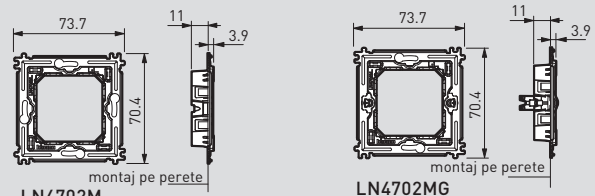

Living Light

instalare în doze de 3 module (standard italian); instalarea ramelor rectangulare și eliptice

NR. DE MODULE	SUPPORTURI	RAME	DOZE
 <p>7 module</p>	 <p>LN4707</p>	 <p>LNA4807...</p>  <p>LNB4807...</p>	 <p>506L (183,5x70,5x58 mm)</p>  <p>PB506 (182x68x51 mm) pentru rigips</p>
 <p>3 + 3 module</p>	 <p>LN4726</p>  <p>accesorii furnizate în gama de culori a produsului</p>	 <p>LNA4826...</p>  <p>LNB4826...</p>	 <p>506E (106x117x52 mm)</p>  <p>PB526 (109x114x51 mm) pentru rigips</p>

Living Light

informații privind dimensiunile; suporturile LIVINGLIGHT AIR

Sistemul de instalare a 2 module

SUPORTURI PENTRU 2 MODULE

Sistemul de instalare a 3 module

SUPORTURI PENTRU 2 MODULE

SUPORTURI PENTRU 3 MODULE

SUPORTURI PENTRU 4 MODULE

SUPORTURI PENTRU 7 MODULE

SUPORTURI PENTRU 3+3 MODULE

Living Light

informații privind dimensiunile; suporturile LIVINGLIGHT

SUPORTURI PENTRU 2 MODULE

SUPORTURI PENTRU 3 MODULE

SUPORTURI PENTRU 4 MODULE

SUPORTURI PENTRU 7 MODULE

SUPORTURI PENTRU 3+3 MODULE