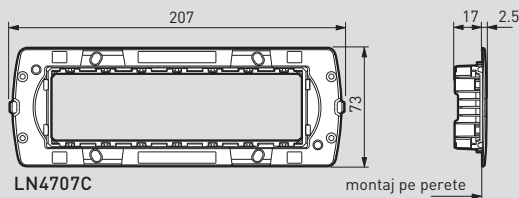

Living Light

instalare în doze de 3 module (standard italian); instalarea ramelor rectangulare și eliptice

NR. DE MODULE	SUPPORTURI	RAME	DOZE
 <p>7 module</p>	 <p>LN4707</p>	 <p>LNA4807...</p>  <p>LNB4807...</p>	 <p>506L (183,5x70,5x58 mm)</p>  <p>PB506 (182x68x51 mm) pentru rigips</p>
 <p>3 + 3 module</p>	 <p>LN4726</p>  <p>accesorii furnizate în gama de culori a produsului</p>	 <p>LNA4826...</p>  <p>LNB4826...</p>	 <p>506E (106x117x52 mm)</p>  <p>PB526 (109x114x51 mm) pentru rigips</p>

Living Light

informații privind dimensiunile; suporturile LIVINGLIGHT AIR

Sistemul de instalare a 2 module

SUPORTURI PENTRU 2 MODULE

Sistemul de instalare a 3 module

SUPORTURI PENTRU 2 MODULE

SUPORTURI PENTRU 3 MODULE

SUPORTURI PENTRU 4 MODULE

SUPORTURI PENTRU 7 MODULE

SUPORTURI PENTRU 3+3 MODULE

Living Light

informații privind dimensiunile; suporturile LIVINGLIGHT

SUPORTURI PENTRU 2 MODULE

SUPORTURI PENTRU 3 MODULE

SUPORTURI PENTRU 4 MODULE