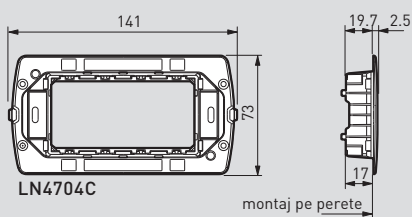

Living Light

instalare în doze de 3 module (standard italian); instalarea ramelor rectangulare și eliptice

NR. DE MODULE	SUPPORTURI	RAME	DOZE
 <p>7 module</p>	 <p>LN4707</p>	 <p>LNA4807...</p>  <p>LNB4807...</p>	 <p>506L (183,5x70,5x58 mm)</p>  <p>PB506 (182x68x51 mm) pentru rigips</p>
 <p>3 + 3 module</p>	 <p>LN4726</p>  <p>accesorii furnizate în gama de culori a produsului</p>	 <p>LNA4826...</p>  <p>LNB4826...</p>	 <p>506E (106x117x52 mm)</p>  <p>PB526 (109x114x51 mm) pentru rigips</p>

Living Light

informații privind dimensiunile; suporturile LIVINGLIGHT AIR

Sistemul de instalare a 2 module

SUPORTURI PENTRU 2 MODULE

Sistemul de instalare a 3 module

SUPORTURI PENTRU 2 MODULE

SUPORTURI PENTRU 3 MODULE

SUPORTURI PENTRU 4 MODULE

SUPORTURI PENTRU 7 MODULE

SUPORTURI PENTRU 3+3 MODULE

Living Light

informații privind dimensiunile; suporturile LIVINGLIGHT

SUPORTURI PENTRU 2 MODULE

SUPORTURI PENTRU 3 MODULE

SUPORTURI PENTRU 4 MODULE