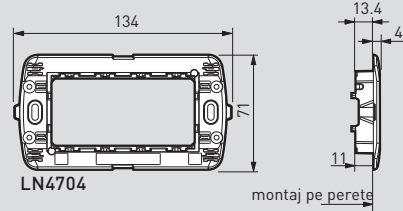

Living Light

instalare în doze de 3 module (standard italian); instalarea ramelor rectangulare și eliptice

NR. DE MODULE	SUPPORTURI	RAME	DOZE
 <p>7 module</p>	 <p>LN4707</p>	 <p>LNA4807...</p>  <p>LNB4807...</p>	 <p>506L (183,5x70,5x58 mm)</p>  <p>PB506 (182x68x51 mm) pentru rigips</p>
 <p>3 + 3 module</p>	 <p>LN4726</p>  <p>accesorii furnizate în gama de culori a produsului</p>	 <p>LNA4826...</p>  <p>LNB4826...</p>	 <p>506E (106x117x52 mm)</p>  <p>PB526 (109x114x51 mm) pentru rigips</p>

Living Light

informații privind dimensiunile; suporturile LIVINGLIGHT AIR

Sistemul de instalare a 2 module

SUPORTURI PENTRU 2 MODULE

Sistemul de instalare a 3 module

SUPORTURI PENTRU 2 MODULE

SUPORTURI PENTRU 3 MODULE

SUPORTURI PENTRU 4 MODULE

SUPORTURI PENTRU 7 MODULE

SUPORTURI PENTRU 3+3 MODULE

Living Light

informații privind dimensiunile; suporturile LIVINGLIGHT

SUPORTURI PENTRU 2 MODULE

SUPORTURI PENTRU 3 MODULE

SUPORTURI PENTRU 4 MODULE

SUPORTURI PENTRU 7 MODULE

SUPORTURI PENTRU 3+3 MODULE