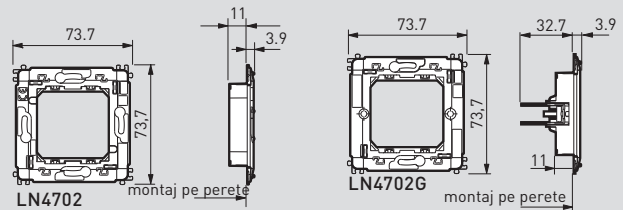

Living Light

instalare în doze de 3 module (standard italian); instalarea ramelor rectangulare și eliptice

NR. DE MODULE	SUPPORTURI	RAME	DOZE
 <p>7 module</p>	 <p>LN4707</p>	 <p>LNA4807...</p>  <p>LNB4807...</p>	 <p>506L (183,5x70,5x58 mm)</p>  <p>PB506 (182x68x51 mm) pentru rigips</p>
 <p>3 + 3 module</p>	 <p>LN4726</p>  <p>accesorii furnizate în gama de culori a produsului</p>	 <p>LNA4826...</p>  <p>LNB4826...</p>	 <p>506E (106x117x52 mm)</p>  <p>PB526 (109x114x51 mm) pentru rigips</p>

Living Light

informații privind dimensiunile; suporturile LIVINGLIGHT AIR

Sistemul de instalare a 2 module

SUPORTURI PENTRU 2 MODULE

Sistemul de instalare a 3 module

SUPORTURI PENTRU 2 MODULE

SUPORTURI PENTRU 3 MODULE

SUPORTURI PENTRU 4 MODULE

SUPORTURI PENTRU 7 MODULE

SUPORTURI PENTRU 3+3 MODULE

Living Light

informații privind dimensiunile; suporturile LIVINGLIGHT

SUPORTURI PENTRU 2 MODULE

SUPORTURI PENTRU 3 MODULE

SUPORTURI PENTRU 4 MODULE

SUPORTURI PENTRU 7 MODULE

SUPORTURI PENTRU 3+3 MODULE