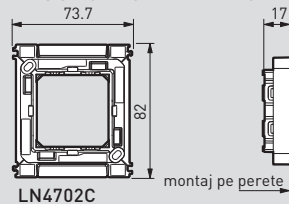

Living Light

instalare în doze de 3 module (standard italian); instalarea ramelor rectangulare și eliptice

NR. DE MODULE	SUPPORTURI	RAME	DOZE
 <p>7 module</p>	 <p>LN4707</p>	 <p>LNA4807...</p>  <p>LNB4807...</p>	 <p>506L (183,5x70,5x58 mm)</p>  <p>PB506 (182x68x51 mm) pentru rigips</p>
 <p>3 + 3 module</p>	 <p>LN4726</p>  <p>accesorii furnizate în gama de culori a produsului</p>	 <p>LNA4826...</p>  <p>LNB4826...</p>	 <p>506E (106x117x52 mm)</p>  <p>PB526 (109x114x51 mm) pentru rigips</p>

Living Light

informații privind dimensiunile; suporturile LIVINGLIGHT AIR

Sistemul de instalare a 2 module

SUPORTURI PENTRU 2 MODULE

Sistemul de instalare a 3 module

SUPORTURI PENTRU 2 MODULE

SUPORTURI PENTRU 3 MODULE

SUPORTURI PENTRU 4 MODULE

SUPORTURI PENTRU 7 MODULE

SUPORTURI PENTRU 3+3 MODULE

Living Light

informații privind dimensiunile; suporturile LIVINGLIGHT

SUPORTURI PENTRU 2 MODULE

SUPORTURI PENTRU 3 MODULE

SUPORTURI PENTRU 4 MODULE