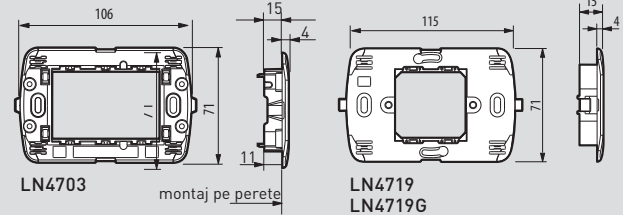

Living Light

instalare în doze de 3 module (standard italian); instalarea ramelor rectangulare și eliptice

NR. DE MODULE	SUPPORTURI	RAME	DOZE
 <p>7 module</p>	 <p>LN4707</p>	 <p>LNA4807...</p>  <p>LNB4807...</p>	 <p>506L (183,5x70,5x58 mm)</p>  <p>PB506 (182x68x51 mm) pentru rigips</p>
 <p>3 + 3 module</p>	 <p>LN4726</p>  <p>accesorii furnizate în gama de culori a produsului</p>	 <p>LNA4826...</p>  <p>LNB4826...</p>	 <p>506E (106x117x52 mm)</p>  <p>PB526 (109x114x51 mm) pentru rigips</p>

Living Light

informații privind dimensiunile; suporturile LIVINGLIGHT AIR

Sistemul de instalare a 2 module

SUPORTURI PENTRU 2 MODULE

Sistemul de instalare a 3 module

SUPORTURI PENTRU 2 MODULE

SUPORTURI PENTRU 3 MODULE

SUPORTURI PENTRU 4 MODULE

SUPORTURI PENTRU 7 MODULE

SUPORTURI PENTRU 3+3 MODULE

Living Light

informații privind dimensiunile; suporturile LIVINGLIGHT

SUPORTURI PENTRU 2 MODULE

SUPORTURI PENTRU 3 MODULE

SUPORTURI PENTRU 4 MODULE

SUPORTURI PENTRU 7 MODULE

SUPORTURI PENTRU 3+3 MODULE