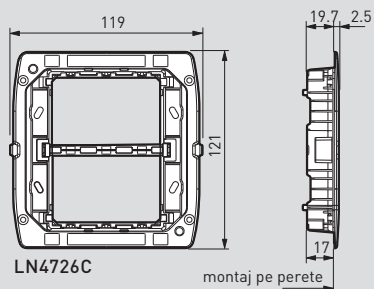

Living Light

instalare în doze de 3 module (standard italian); instalarea ramelor rectangulare și eliptice

NR. DE MODULE	SUPPORTURI	RAME	DOZE
 <p>7 module</p>	 <p>LN4707</p>	 <p>LNA4807...</p>  <p>LNB4807...</p>	 <p>506L (183,5x70,5x58 mm)</p>  <p>PB506 (182x68x51 mm) pentru rigips</p>
 <p>3 + 3 module</p>	 <p>LN4726</p>  <p>accesorii furnizate în gama de culori a produsului</p>	 <p>LNA4826...</p>  <p>LNB4826...</p>	 <p>506E (106x117x52 mm)</p>  <p>PB526 (109x114x51 mm) pentru rigips</p>

Living Light

informații privind dimensiunile; suporturile LIVINGLIGHT AIR

Sistemul de instalare a 2 module

SUPORTURI PENTRU 2 MODULE

Sistemul de instalare a 3 module

SUPORTURI PENTRU 2 MODULE

SUPORTURI PENTRU 3 MODULE

SUPORTURI PENTRU 4 MODULE

SUPORTURI PENTRU 7 MODULE

SUPORTURI PENTRU 3+3 MODULE

Living Light

informații privind dimensiunile; suporturile LIVINGLIGHT

SUPORTURI PENTRU 2 MODULE

SUPORTURI PENTRU 3 MODULE

SUPORTURI PENTRU 4 MODULE