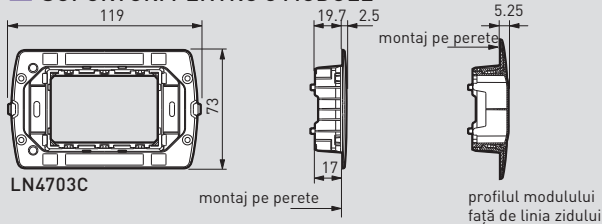

Living Light

instalare în doze de 3 module (standard italian); instalarea ramelor rectangulare și eliptice

NR. DE MODULE	SUPPORTURI	RAME	DOZE
 <p>7 module</p>	 <p>LN4707</p>	 <p>LNA4807...</p>  <p>LNB4807...</p>	 <p>506L (183,5x70,5x58 mm)</p>  <p>PB506 (182x68x51 mm) pentru rigips</p>
 <p>3 + 3 module</p>	 <p>LN4726</p>  <p>accesorii furnizate în gama de culori a produsului</p>	 <p>LNA4826...</p>  <p>LNB4826...</p>	 <p>506E (106x117x52 mm)</p>  <p>PB526 (109x114x51 mm) pentru rigips</p>

Living Light

informații privind dimensiunile; suporturile LIVINGLIGHT AIR

Sistemul de instalare a 2 module

SUPORTURI PENTRU 2 MODULE

Sistemul de instalare a 3 module

SUPORTURI PENTRU 2 MODULE

SUPORTURI PENTRU 3 MODULE

SUPORTURI PENTRU 4 MODULE

SUPORTURI PENTRU 7 MODULE

SUPORTURI PENTRU 3+3 MODULE

Living Light

informații privind dimensiunile; suporturile LIVINGLIGHT

SUPORTURI PENTRU 2 MODULE

SUPORTURI PENTRU 3 MODULE

SUPORTURI PENTRU 4 MODULE