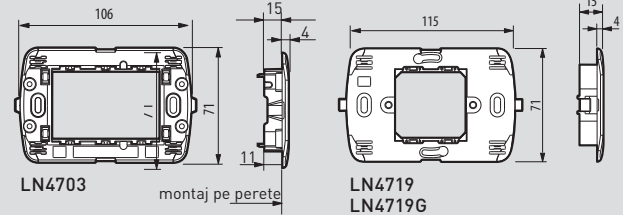

Living Light

instalare în doze modulare (standard italian); instalarea ramelor rectangulare și eliptice

NR. DE MODULE	SUPPORTURI	RAME	DOZE
 2 module	 LN 4702 (cu șuruburi)  L4702 (cu șuruburi)  LN 4719 (cu șuruburi)	 LNA4802..  LNB4802..  L4802..  LNA4819...	 503E (70x70x50)  PB502 (Ø 68x51 mm) pentru rigips
 2 module	 LN 4702G (cu gheare)  L4702G (cu gheare)  LN 4719G (cu gheare)	 LNA4802..  LNB4802..  L4802..  LNA4819...	 500 (Ø 60x44 mm)
 3 module	 LN4703  LN4719 (cu șurub)	 LNA4803..  LNB4803..  LNA4819...	 503E (106x71x52 mm)  PB503 (109x68x51 mm) pentru rigips
 4 module	 LN4704	 LNA4804..  LNB4804...	 504E (133x74x53,5 mm)  PB504 (131,5x68x51 mm) pentru rigips

Living Light

informații privind dimensiunile; suporturile LIVINGLIGHT AIR

Sistemul de instalare a 2 module

SUPORTURI PENTRU 2 MODULE

Sistemul de instalare a 3 module

SUPORTURI PENTRU 2 MODULE

SUPORTURI PENTRU 3 MODULE

SUPORTURI PENTRU 4 MODULE

SUPORTURI PENTRU 7 MODULE

SUPORTURI PENTRU 3+3 MODULE

Living Light

informații privind dimensiunile; suporturile LIVINGLIGHT

SUPORTURI PENTRU 2 MODULE

SUPORTURI PENTRU 3 MODULE

SUPORTURI PENTRU 4 MODULE

SUPORTURI PENTRU 7 MODULE

SUPORTURI PENTRU 3+3 MODULE