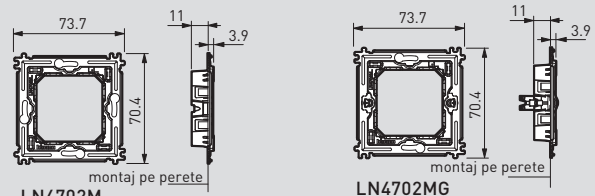

Living Light

instalare în doze modulare (standard italian); instalarea ramelor rectangulare și eliptice

NR. DE MODULE	SUPPORTURI	RAME	DOZE
 2 module	 LN 4702 (cu șuruburi)  L4702 (cu șuruburi)  LN 4719 (cu șuruburi)	 LNA4802..  LNB4802..  L4802..  LNA4819...	 503E (70x70x50)  PB502 (Ø 68x51 mm) pentru rigips
 2 module	 LN 4702G (cu gheare)  L4702G (cu gheare)  LN 4719G (cu gheare)	 LNA4802..  LNB4802..  L4802..  LNA4819...	 500 (Ø 60x44 mm)
 3 module	 LN4703  LN4719 (cu șurub)	 LNA4803..  LNB4803..  LNA4819...	 503E (106x71x52 mm)  PB503 (109x68x51 mm) pentru rigips
 4 module	 LN4704	 LNA4804..  LNB4804...	 504E (133x74x53,5 mm)  PB504 (131,5x68x51 mm) pentru rigips

Living Light

informații privind dimensiunile; suporturile LIVINGLIGHT AIR

Sistemul de instalare a 2 module

SUPORTURI PENTRU 2 MODULE

Sistemul de instalare a 3 module

SUPORTURI PENTRU 2 MODULE

SUPORTURI PENTRU 3 MODULE

SUPORTURI PENTRU 4 MODULE

SUPORTURI PENTRU 7 MODULE

SUPORTURI PENTRU 3+3 MODULE

Living Light

informații privind dimensiunile; suporturile LIVINGLIGHT

SUPORTURI PENTRU 2 MODULE

SUPORTURI PENTRU 3 MODULE

SUPORTURI PENTRU 4 MODULE

SUPORTURI PENTRU 7 MODULE

SUPORTURI PENTRU 3+3 MODULE