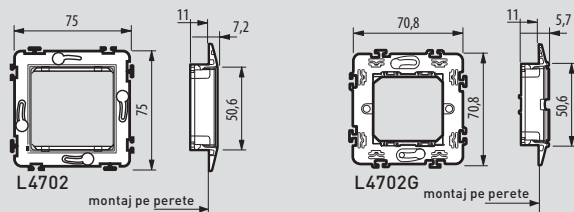

Living Light

instalare în doze modulare (standard italian); instalarea ramelor rectangulare și eliptice

NR. DE MODULE	SUPPORTURI	RAME	DOZE
 2 module	 LN 4702 (cu șuruburi)  L4702 (cu șuruburi)  LN 4719 (cu șuruburi)	 LNA4802..  LNB4802..  L4802..  LNA4819...	 503E (70x70x50)  PB502 (Ø 68x51 mm) pentru rigips
 2 module	 LN 4702G (cu gheare)  L4702G (cu gheare)  LN 4719G (cu gheare)	 LNA4802..  LNB4802..  L4802..  LNA4819...	 500 (Ø 60x44 mm)
 3 module	 LN4703  LN4719 (cu șurub)	 LNA4803..  LNB4803..  LNA4819...	 503E (106x71x52 mm)  PB503 (109x68x51 mm) pentru rigips
 4 module	 LN4704	 LNA4804..  LNB4804...	 504E (133x74x53,5 mm)  PB504 (131,5x68x51 mm) pentru rigips

Living Light

informații privind dimensiunile; suporturile LIVINGLIGHT AIR

Sistemul de instalare a 2 module

SUPORTURI PENTRU 2 MODULE

Sistemul de instalare a 3 module

SUPORTURI PENTRU 2 MODULE

SUPORTURI PENTRU 3 MODULE

SUPORTURI PENTRU 4 MODULE

SUPORTURI PENTRU 7 MODULE

SUPORTURI PENTRU 3+3 MODULE

Living Light

informații privind dimensiunile; suporturile LIVINGLIGHT

SUPORTURI PENTRU 2 MODULE

SUPORTURI PENTRU 3 MODULE

SUPORTURI PENTRU 4 MODULE

SUPORTURI PENTRU 7 MODULE

SUPORTURI PENTRU 3+3 MODULE