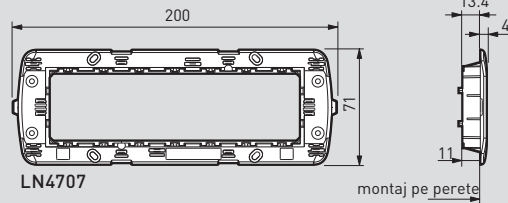

Living Light

instalare în doze modulare (standard italian); instalarea ramelor rectangulare și eliptice

NR. DE MODULE	SUPPORTURI	RAME	DOZE
 2 module	 LN 4702 (cu șuruburi)  L4702 (cu șuruburi)  LN 4719 (cu șuruburi)	 LNA4802..  LNB4802..  L4802..  LNA4819...	 503E (70x70x50)  PB502 (Ø 68x51 mm) pentru rigips
 2 module	 LN 4702G (cu gheare)  L4702G (cu gheare)  LN 4719G (cu gheare)	 LNA4802..  LNB4802..  L4802..  LNA4819...	 500 (Ø 60x44 mm)
 3 module	 LN4703  LN4719 (cu șurub)	 LNA4803..  LNB4803..  LNA4819...	 503E (106x71x52 mm)  PB503 (109x68x51 mm) pentru rigips
 4 module	 LN4704	 LNA4804..  LNB4804...	 504E (133x74x53,5 mm)  PB504 (131,5x68x51 mm) pentru rigips

Living Light

informații privind dimensiunile; suporturile LIVINGLIGHT AIR

Sistemul de instalare a 2 module

SUPORTURI PENTRU 2 MODULE

Sistemul de instalare a 3 module

SUPORTURI PENTRU 2 MODULE

SUPORTURI PENTRU 3 MODULE

SUPORTURI PENTRU 4 MODULE

SUPORTURI PENTRU 7 MODULE

SUPORTURI PENTRU 3+3 MODULE

Living Light

informații privind dimensiunile; suporturile LIVINGLIGHT

SUPORTURI PENTRU 2 MODULE

SUPORTURI PENTRU 3 MODULE

SUPORTURI PENTRU 4 MODULE

SUPORTURI PENTRU 7 MODULE

SUPORTURI PENTRU 3+3 MODULE