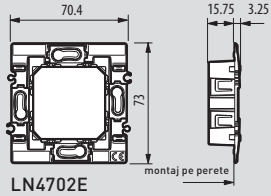

Living Light

instalare în doze modulare (standard italian); instalarea ramelor rectangulare și eliptice

NR. DE MODULE	SUPPORTURI	RAME	DOZE
 2 module	 LN 4702 (cu șuruburi)  L4702 (cu șuruburi)  LN 4719 (cu șuruburi)	 LNA4802..  LNB4802..  L4802..  LNA4819...	 503E (70x70x50)  PB502 (Ø 68x51 mm) pentru rigips
 2 module	 LN 4702G (cu gheare)  L4702G (cu gheare)  LN 4719G (cu gheare)	 LNA4802..  LNB4802..  L4802..  LNA4819...	 500 (Ø 60x44 mm)
 3 module	 LN4703  LN4719 (cu șurub)	 LNA4803..  LNB4803..  LNA4819...	 503E (106x71x52 mm)  PB503 (109x68x51 mm) pentru rigips
 4 module	 LN4704	 LNA4804..  LNB4804...	 504E (133x74x53,5 mm)  PB504 (131,5x68x51 mm) pentru rigips

Living Light

informații privind dimensiunile; suporturile LIVINGLIGHT AIR

Sistemul de instalare a 2 module

SUPORTURI PENTRU 2 MODULE

Sistemul de instalare a 3 module

SUPORTURI PENTRU 2 MODULE

SUPORTURI PENTRU 3 MODULE

SUPORTURI PENTRU 4 MODULE

SUPORTURI PENTRU 7 MODULE

SUPORTURI PENTRU 3+3 MODULE

Living Light

informații privind dimensiunile; suporturile LIVINGLIGHT

SUPORTURI PENTRU 2 MODULE

SUPORTURI PENTRU 3 MODULE

SUPORTURI PENTRU 4 MODULE