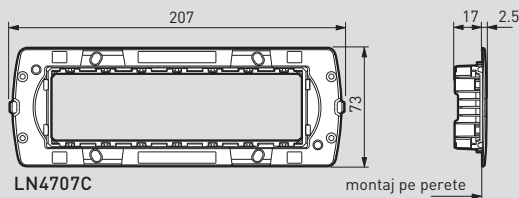

Living Light

instalare în doze modulare (standard italian); instalarea ramelor rectangulare și eliptice

NR. DE MODULE	SUPPORTURI	RAME	DOZE
 2 module	 LN 4702 (cu șuruburi)  L4702 (cu șuruburi)  LN 4719 (cu șuruburi)	 LNA4802..  LNB4802..  L4802..  LNA4819...	 503E (70x70x50)  PB502 (Ø 68x51 mm) pentru rigips
 2 module	 LN 4702G (cu gheare)  L4702G (cu gheare)  LN 4719G (cu gheare)	 LNA4802..  LNB4802..  L4802..  LNA4819...	 500 (Ø 60x44 mm)
 3 module	 LN4703  LN4719 (cu șurub)	 LNA4803..  LNB4803..  LNA4819...	 503E (106x71x52 mm)  PB503 (109x68x51 mm) pentru rigips
 4 module	 LN4704	 LNA4804..  LNB4804...	 504E (133x74x53,5 mm)  PB504 (131,5x68x51 mm) pentru rigips

Living Light

informații privind dimensiunile; suporturile LIVINGLIGHT AIR

Sistemul de instalare a 2 module

SUPORTURI PENTRU 2 MODULE

Sistemul de instalare a 3 module

SUPORTURI PENTRU 2 MODULE

SUPORTURI PENTRU 3 MODULE

SUPORTURI PENTRU 4 MODULE

SUPORTURI PENTRU 7 MODULE

SUPORTURI PENTRU 3+3 MODULE

Living Light

informații privind dimensiunile; suporturile LIVINGLIGHT

SUPORTURI PENTRU 2 MODULE

SUPORTURI PENTRU 3 MODULE

SUPORTURI PENTRU 4 MODULE