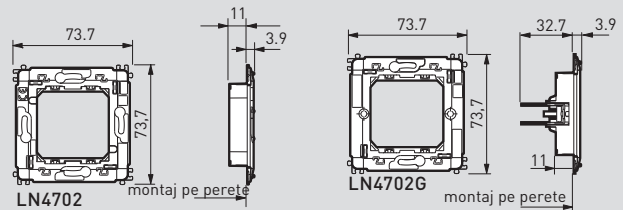

Living Light

instalare în doze modulare (standard italian); instalarea ramelor rectangulare și eliptice

NR. DE MODULE	SUPPORTURI	RAME	DOZE
 2 module	 LN 4702 (cu șuruburi)  L4702 (cu șuruburi)  LN 4719 (cu șuruburi)	 LNA4802..  LNB4802..  L4802..  LNA4819...	 503E (70x70x50)  PB502 (Ø 68x51 mm) pentru rigips
 2 module	 LN 4702G (cu gheare)  L4702G (cu gheare)  LN 4719G (cu gheare)	 LNA4802..  LNB4802..  L4802..  LNA4819...	 500 (Ø 60x44 mm)
 3 module	 LN4703  LN4719 (cu șurub)	 LNA4803..  LNB4803..  LNA4819...	 503E (106x71x52 mm)  PB503 (109x68x51 mm) pentru rigips
 4 module	 LN4704	 LNA4804..  LNB4804...	 504E (133x74x53,5 mm)  PB504 (131,5x68x51 mm) pentru rigips

Living Light

informații privind dimensiunile; suporturile LIVINGLIGHT AIR

Sistemul de instalare a 2 module

SUPORTURI PENTRU 2 MODULE

Sistemul de instalare a 3 module

SUPORTURI PENTRU 2 MODULE

SUPORTURI PENTRU 3 MODULE

SUPORTURI PENTRU 4 MODULE

SUPORTURI PENTRU 7 MODULE

SUPORTURI PENTRU 3+3 MODULE

Living Light

informații privind dimensiunile; suporturile LIVINGLIGHT

SUPORTURI PENTRU 2 MODULE

SUPORTURI PENTRU 3 MODULE

SUPORTURI PENTRU 4 MODULE

SUPORTURI PENTRU 7 MODULE

SUPORTURI PENTRU 3+3 MODULE