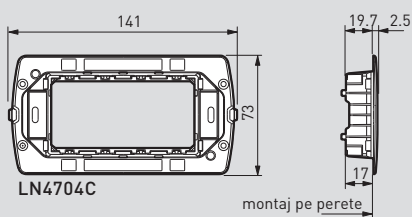

Living Light

instalare în doze modulare (standard italian); instalarea ramelor rectangulare și eliptice

NR. DE MODULE	SUPPORTURI	RAME	DOZE
 2 module	 LN 4702 (cu șuruburi)  L4702 (cu șuruburi)  LN 4719 (cu șuruburi)	 LNA4802..  LNB4802..  L4802..  LNA4819...	 503E (70x70x50)  PB502 (Ø 68x51 mm) pentru rigips
 2 module	 LN 4702G (cu gheare)  L4702G (cu gheare)  LN 4719G (cu gheare)	 LNA4802..  LNB4802..  L4802..  LNA4819...	 500 (Ø 60x44 mm)
 3 module	 LN4703  LN4719 (cu șurub)	 LNA4803..  LNB4803..  LNA4819...	 503E (106x71x52 mm)  PB503 (109x68x51 mm) pentru rigips
 4 module	 LN4704	 LNA4804..  LNB4804...	 504E (133x74x53,5 mm)  PB504 (131,5x68x51 mm) pentru rigips

Living Light

informații privind dimensiunile; suporturile LIVINGLIGHT AIR

Sistemul de instalare a 2 module

SUPORTURI PENTRU 2 MODULE

Sistemul de instalare a 3 module

SUPORTURI PENTRU 2 MODULE

SUPORTURI PENTRU 3 MODULE

SUPORTURI PENTRU 4 MODULE

SUPORTURI PENTRU 7 MODULE

SUPORTURI PENTRU 3+3 MODULE

Living Light

informații privind dimensiunile; suporturile LIVINGLIGHT

SUPORTURI PENTRU 2 MODULE

SUPORTURI PENTRU 3 MODULE

SUPORTURI PENTRU 4 MODULE