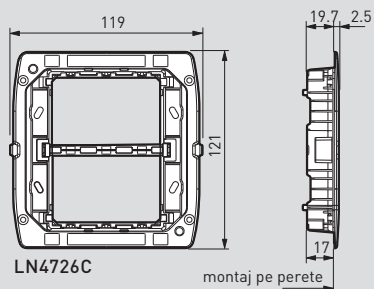

Living Light

instalare în doze modulare (standard italian); instalarea ramelor rectangulare și eliptice

NR. DE MODULE	SUPPORTURI	RAME	DOZE
 2 module	 LN 4702 (cu șuruburi)  L4702 (cu șuruburi)  LN 4719 (cu șuruburi)	 LNA4802..  LNB4802..  L4802..  LNA4819...	 503E (70x70x50)  PB502 (Ø 68x51 mm) pentru rigips
 2 module	 LN 4702G (cu gheare)  L4702G (cu gheare)  LN 4719G (cu gheare)	 LNA4802..  LNB4802..  L4802..  LNA4819...	 500 (Ø 60x44 mm)
 3 module	 LN4703  LN4719 (cu șurub)	 LNA4803..  LNB4803..  LNA4819...	 503E (106x71x52 mm)  PB503 (109x68x51 mm) pentru rigips
 4 module	 LN4704	 LNA4804..  LNB4804...	 504E (133x74x53,5 mm)  PB504 (131,5x68x51 mm) pentru rigips

Living Light

informații privind dimensiunile; suporturile LIVINGLIGHT AIR

Sistemul de instalare a 2 module

SUPORTURI PENTRU 2 MODULE

Sistemul de instalare a 3 module

SUPORTURI PENTRU 2 MODULE

SUPORTURI PENTRU 3 MODULE

SUPORTURI PENTRU 4 MODULE

SUPORTURI PENTRU 7 MODULE

SUPORTURI PENTRU 3+3 MODULE

Living Light

informații privind dimensiunile; suporturile LIVINGLIGHT

SUPORTURI PENTRU 2 MODULE

SUPORTURI PENTRU 3 MODULE

SUPORTURI PENTRU 4 MODULE