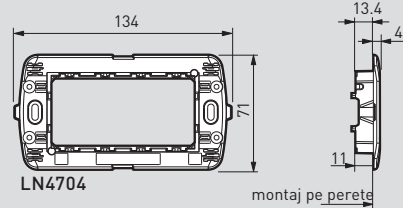

Living Light

instalare în doze modulare (standard italian); instalarea ramelor rectangulare și eliptice

NR. DE MODULE	SUPPORTURI	RAME	DOZE
 2 module	 LN 4702 (cu șuruburi)  L4702 (cu șuruburi)  LN 4719 (cu șuruburi)	 LNA4802..  LNB4802..  L4802..  LNA4819...	 503E (70x70x50)  PB502 (Ø 68x51 mm) pentru rigips
 2 module	 LN 4702G (cu gheare)  L4702G (cu gheare)  LN 4719G (cu gheare)	 LNA4802..  LNB4802..  L4802..  LNA4819...	 500 (Ø 60x44 mm)
 3 module	 LN4703  LN4719 (cu șurub)	 LNA4803..  LNB4803..  LNA4819...	 503E (106x71x52 mm)  PB503 (109x68x51 mm) pentru rigips
 4 module	 LN4704	 LNA4804..  LNB4804...	 504E (133x74x53,5 mm)  PB504 (131,5x68x51 mm) pentru rigips

Living Light

informații privind dimensiunile; suporturile LIVINGLIGHT AIR

Sistemul de instalare a 2 module

SUPORTURI PENTRU 2 MODULE

Sistemul de instalare a 3 module

SUPORTURI PENTRU 2 MODULE

SUPORTURI PENTRU 3 MODULE

SUPORTURI PENTRU 4 MODULE

SUPORTURI PENTRU 7 MODULE

SUPORTURI PENTRU 3+3 MODULE

Living Light

informații privind dimensiunile; suporturile LIVINGLIGHT

SUPORTURI PENTRU 2 MODULE

SUPORTURI PENTRU 3 MODULE

SUPORTURI PENTRU 4 MODULE