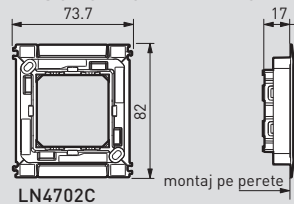

Living Light

instalare în doze modulare (standard italian); instalarea ramelor rectangulare și eliptice

NR. DE MODULE	SUPPORTURI	RAME	DOZE
 2 module	 LN 4702 (cu șuruburi)  L4702 (cu șuruburi)  LN 4719 (cu șuruburi)	 LNA4802..  LNB4802..  L4802..  LNA4819...	 503E (70x70x50)  PB502 (Ø 68x51 mm) pentru rigips
 2 module	 LN 4702G (cu gheare)  L4702G (cu gheare)  LN 4719G (cu gheare)	 LNA4802..  LNB4802..  L4802..  LNA4819...	 500 (Ø 60x44 mm)
 3 module	 LN4703  LN4719 (cu șurub)	 LNA4803..  LNB4803..  LNA4819...	 503E (106x71x52 mm)  PB503 (109x68x51 mm) pentru rigips
 4 module	 LN4704	 LNA4804..  LNB4804...	 504E (133x74x53,5 mm)  PB504 (131,5x68x51 mm) pentru rigips

Living Light

informații privind dimensiunile; suporturile LIVINGLIGHT AIR

Sistemul de instalare a 2 module

SUPORTURI PENTRU 2 MODULE

Sistemul de instalare a 3 module

SUPORTURI PENTRU 2 MODULE

SUPORTURI PENTRU 3 MODULE

SUPORTURI PENTRU 4 MODULE

SUPORTURI PENTRU 7 MODULE

SUPORTURI PENTRU 3+3 MODULE

Living Light

informații privind dimensiunile; suporturile LIVINGLIGHT

SUPORTURI PENTRU 2 MODULE

SUPORTURI PENTRU 3 MODULE

SUPORTURI PENTRU 4 MODULE