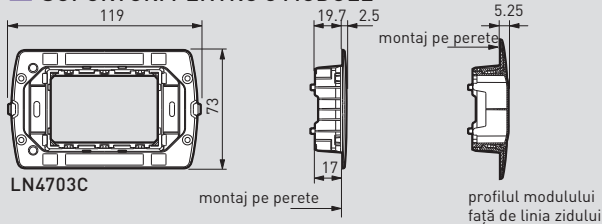

Living Light

instalare în doze modulare (standard italian); instalarea ramelor rectangulare și eliptice

NR. DE MODULE	SUPPORTURI	RAME	DOZE
 2 module	 LN 4702 (cu șuruburi)  L4702 (cu șuruburi)  LN 4719 (cu șuruburi)	 LNA4802..  LNB4802..  L4802..  LNA4819...	 503E (70x70x50)  PB502 (Ø 68x51 mm) pentru rigips
 2 module	 LN 4702G (cu gheare)  L4702G (cu gheare)  LN 4719G (cu gheare)	 LNA4802..  LNB4802..  L4802..  LNA4819...	 500 (Ø 60x44 mm)
 3 module	 LN4703  LN4719 (cu șurub)	 LNA4803..  LNB4803..  LNA4819...	 503E (106x71x52 mm)  PB503 (109x68x51 mm) pentru rigips
 4 module	 LN4704	 LNA4804..  LNB4804...	 504E (133x74x53,5 mm)  PB504 (131,5x68x51 mm) pentru rigips

Living Light

informații privind dimensiunile; suporturile LIVINGLIGHT AIR

Sistemul de instalare a 2 module

SUPORTURI PENTRU 2 MODULE

Sistemul de instalare a 3 module

SUPORTURI PENTRU 2 MODULE

SUPORTURI PENTRU 3 MODULE

SUPORTURI PENTRU 4 MODULE

SUPORTURI PENTRU 7 MODULE

SUPORTURI PENTRU 3+3 MODULE

Living Light

informații privind dimensiunile; suporturile LIVINGLIGHT

SUPORTURI PENTRU 2 MODULE

SUPORTURI PENTRU 3 MODULE

SUPORTURI PENTRU 4 MODULE