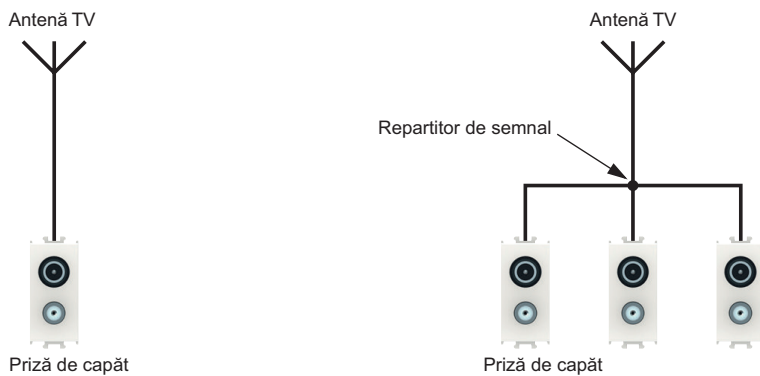

Informații tehnice

Prize de încărcare USB - Prize pentru antenă TV/SAT

Utilizare

Conexiune USB tip A

Conectare

- Tensiune nominală de alimentare: 100-240 V c.a.
- Tensiune de ieșire USB: 5 V c.c.
- Curent nominal de ieșire: 1 x 2.1 A sau 2 x 1.05 A (pentru 2 ieșiri)

Instalare

Aplicații TV - Instalare individuală / paralelă priză de capăt 1 dB

Aplicații SAT - Instalare individuală priză de capăt 1 dB