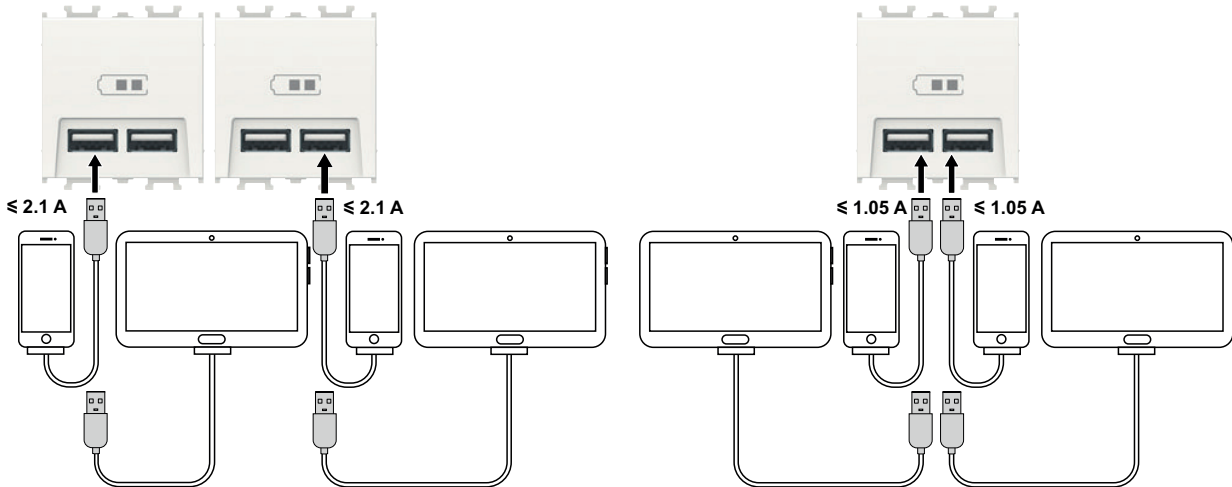

Informații tehnice

Prize de încărcare USB - Prize pentru antenă TV/SAT

Utilizare

Conexiune USB tip A

Conectare

- Tensiune nominală de alimentare: 100-240 V c.a.
- Tensiune de ieșire USB: 5 V c.c.
- Curent nominal de ieșire: 1 x 2.1 A sau 2 x 1.05 A (pentru 2 ieșiri)