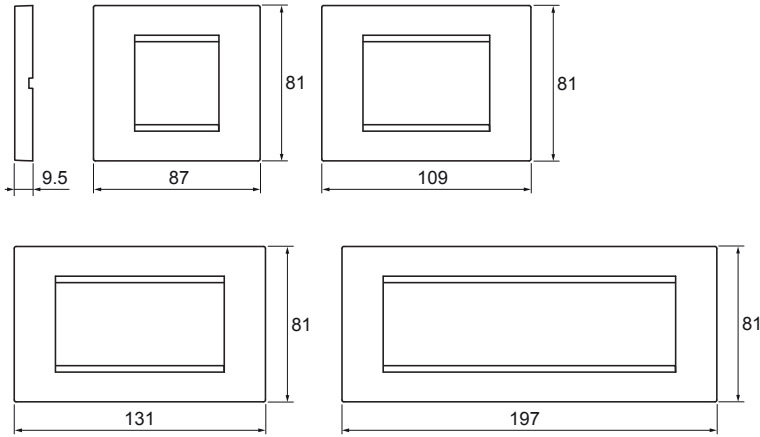

Rame decorative din inox IP20

		2 module	3 module	4 module	7 module
					
Argintiu / Crom		LMR7762038	LMR7763038	LMR7664038	LMR7667038
Argintiu / Negru		LMR7762031	LMR7663035	LMR7664031	LMR7667031
Bronz / Crom		LMR7722038	LMR7723038	LMR7724038	LMR7727038
Negru / Crom		LMR7732038	LMR7733038	LMR7734038	LMR7737038

Informații tehnice

Dimensiunile ramelor decorative

Dimensiunile ramelor decorative (mm)

Rame decorative plate, din plastic

Rame decorative curbate, din plastic

Rame decorative din sticlă / inox / lemn