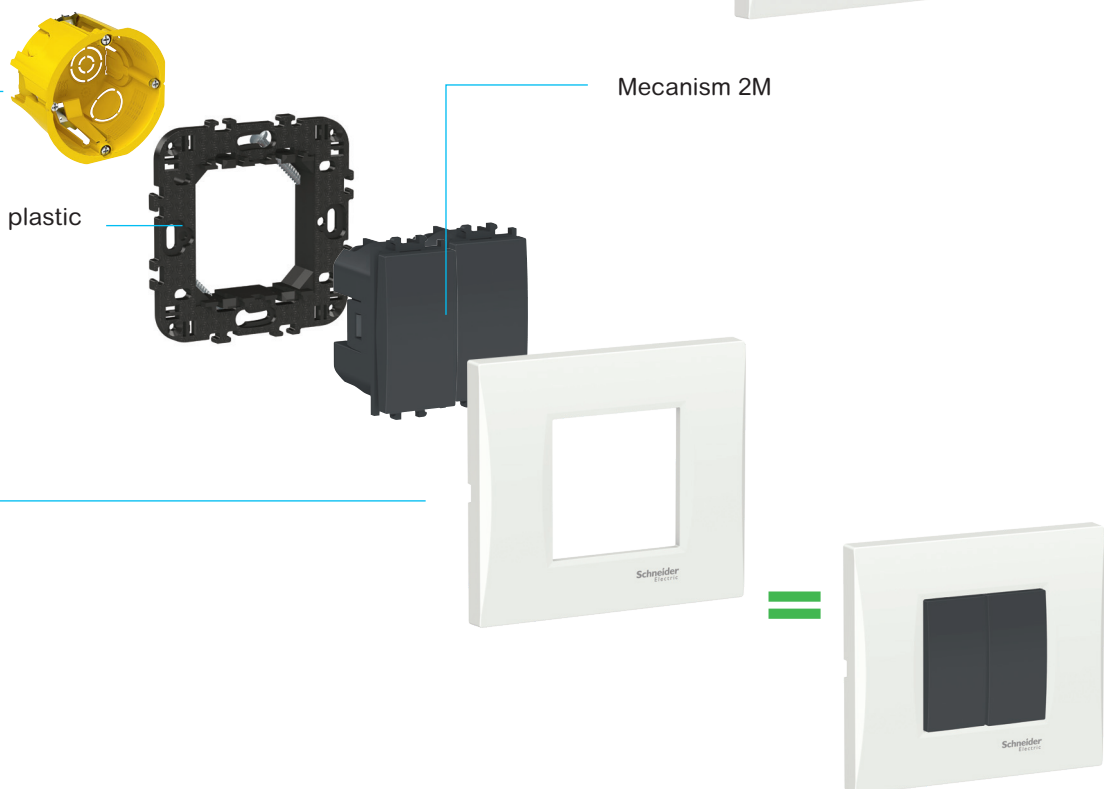

Dimensiunile mari ale bornelor de intrare facilitează montarea cablurilor rigide și flexibile de 2,5 mm².

- Montajul mecanismelor se realizează printr-un simplu clic.
- Ramele decorative se instalează rapid, doar apăsându-le pe mecanisme.
- Pentru toate funcțiile se utilizează același tip de borne conice.
- Diagrame clare de cablare electrică pe produse.
- Sunt posibile două arhitecturi de instalare

- 3M, 4M și 7M

Instalare universală, în doze rotunde CE60

Doze CE60

Suporturi de fixare din plastic 2M cu și fără gheare

Mecanism 2M

Rame decorative

- 2M
- În diferite culori, forme și materiale

Easy Styl

Rame decorative

Materiale naturale – sticlă, inox și lemn

Rame decorative din sticlă IP20

		2 module	3 module	4 module	7 module
					
Albastru / Crom		LMR7912038	LMR7913038	LMR7914038	LMR7917038
Negru / Crom		LMR7932038	LMR7933038	LMR7934038	LMR7937038
Alb / Crom		LMR7962038	LMR7963038	LMR7964038	LMR7967038
Alb / Negru		LMR7962031	LMR7963031	LMR7964031	LMR7967031
Maro deschis / Crom		LMR7922038	LMR7923038	LMR7924038	LMR7927038