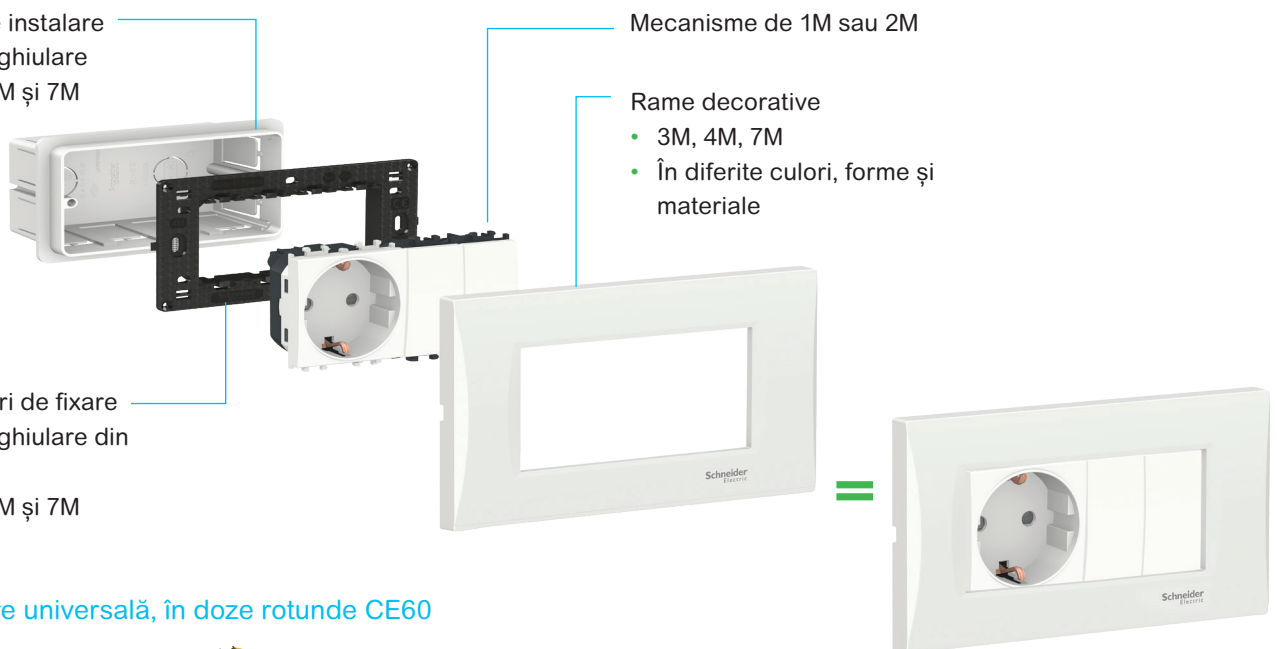

Bambus / crom

Bambus / bej metalic

Wenge / crom

Wenge / bej metalic

Un design intuitiv pentru o instalare mai ușoară

Gama Easy Styl este proiectată pentru a fi simplu de instalat și fixat. Ramele decorative se instalează rapid, prin apăsarea acestora pe mecanisme.

Dimensiunile mari ale bornelor de intrare facilitează montarea cablurilor rigide și flexibile de 2,5 mm².

- Montajul mecanismelor se realizează printr-un simplu clic.
- Ramele decorative se instalează rapid, doar apăsându-le pe mecanisme.
- Pentru toate funcțiile se utilizează același tip de borne conice.
- Diagrame clare de cablare electrică pe produse.
- Sunt posibile două arhitecturi de instalare

Instalare modulară, în doze de montaj dreptunghiulare

Doze de instalare dreptunghiulare

- 3M, 4M și 7M

Mecanisme de 1M sau 2M

Rame decorative

- 3M, 4M, 7M
- În diferite culori, forme și materiale

Suporturi de fixare dreptunghiulare din plastic

- 3M, 4M și 7M

Instalare universală, în doze rotunde CE60

Doze CE60

Suporturi de fixare din plastic 2M cu și fără gheare

Mecanism 2M

Rame decorative

- 2M
- În diferite culori, forme și materiale

Easy Styl