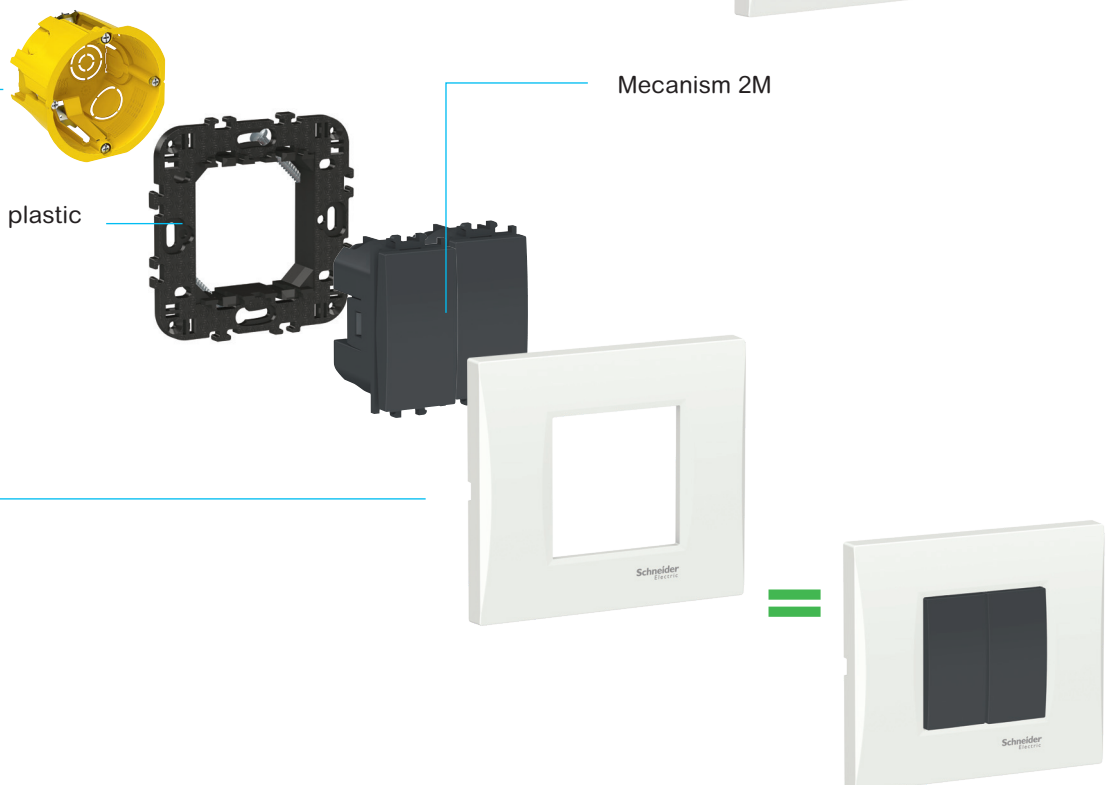

Dimensiunile mari ale bornelor de intrare facilitează montarea cablurilor rigide și flexibile de 2,5 mm².

- Montajul mecanismelor se realizează printr-un simplu clic.
- Ramele decorative se instalează rapid, doar apăsându-le pe mecanisme.
- Pentru toate funcțiile se utilizează același tip de borne conice.
- Diagrame clare de cablare electrică pe produse.
- Sunt posibile două arhitecturi de instalare

- 3M, 4M și 7M

Instalare universală, în doze rotunde CE60

Doze CE60

Suporturi de fixare din plastic 2M cu și fără gheare

Mecanism 2M

Rame decorative

- 2M
- În diferite culori, forme și materiale

Easy Styl

Rame decorative Plastic – Curbate și plate

Rame decorative curbate IP20

		2 module	3 module	4 module	7 module
					
Alb		LMR7262001	LMR7263001	LMR7364001	LMR7367001
Crem		LMR7362002	LMR7263002	LMR7364002	LMR7367002
Negru metalic		LMR7362005	LMR7263003	LMR7364005	LMR7367005
Argintiu		LMR7362004	LMR7263005	LMR7364004	LMR7367004
Gri fumuriu		LMR7362006	LMR7263006	LMR7364006	LMR7367006
Bej metalic		LMR7362007	LMR7263008	LMR7364007	LMR7367007