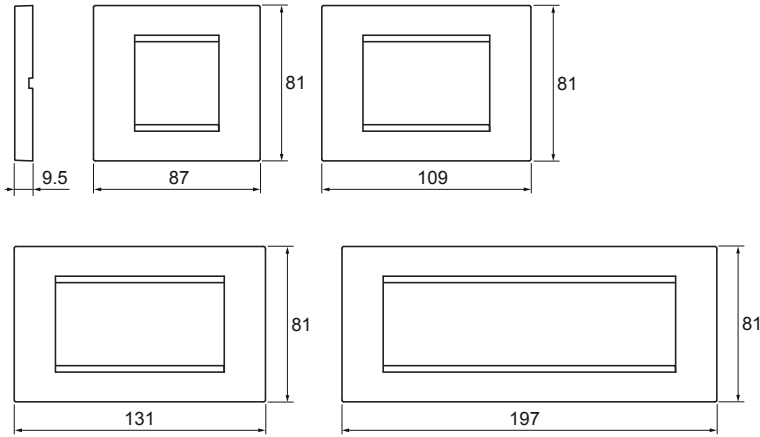

Rame decorative plate IP20

		2 module	3 module	4 module	7 module
					
Alb		LMR7252001	LMR7253001	LMR7254001	LMR7257001
Crem		LMR7262002	LMR7253002	LMR7264002	LMR7267002
Negru metalic		LMR7262005	LMR7253005	LMR7264005	LMR7267005
Argintiu		LMR7262004	LMR7263004	LMR7264004	LMR7267004
Gri fumuriu		LMR7262006	LMR7253006	LMR7264006	LMR7267006
Bej metalic		LMR7262007	LMR7263007	LMR7264007	LMR7267007

Notă: Ramele plate modulare din plastic nu pot fi instalate în dozele modulare pentru montaj încastrat în rigips!

Informații tehnice

Dimensiunile ramelor decorative

Dimensiunile ramelor decorative (mm)

Rame decorative plate, din plastic