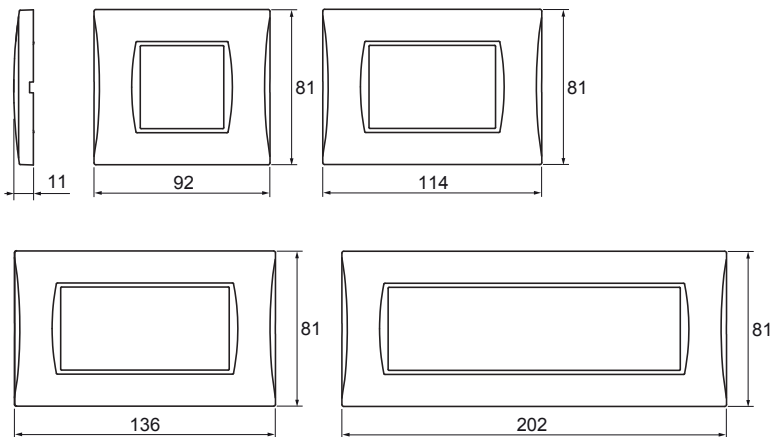

Notă: Ramele plate modulare din plastic nu pot fi instalate în dozele modulare pentru montaj încastrat în rigips!

Informații tehnice

Dimensiunile ramelor decorative

Dimensiunile ramelor decorative (mm)

Rame decorative plate, din plastic

Rame decorative curbate, din plastic

Rame decorative din sticlă / inox / lemn