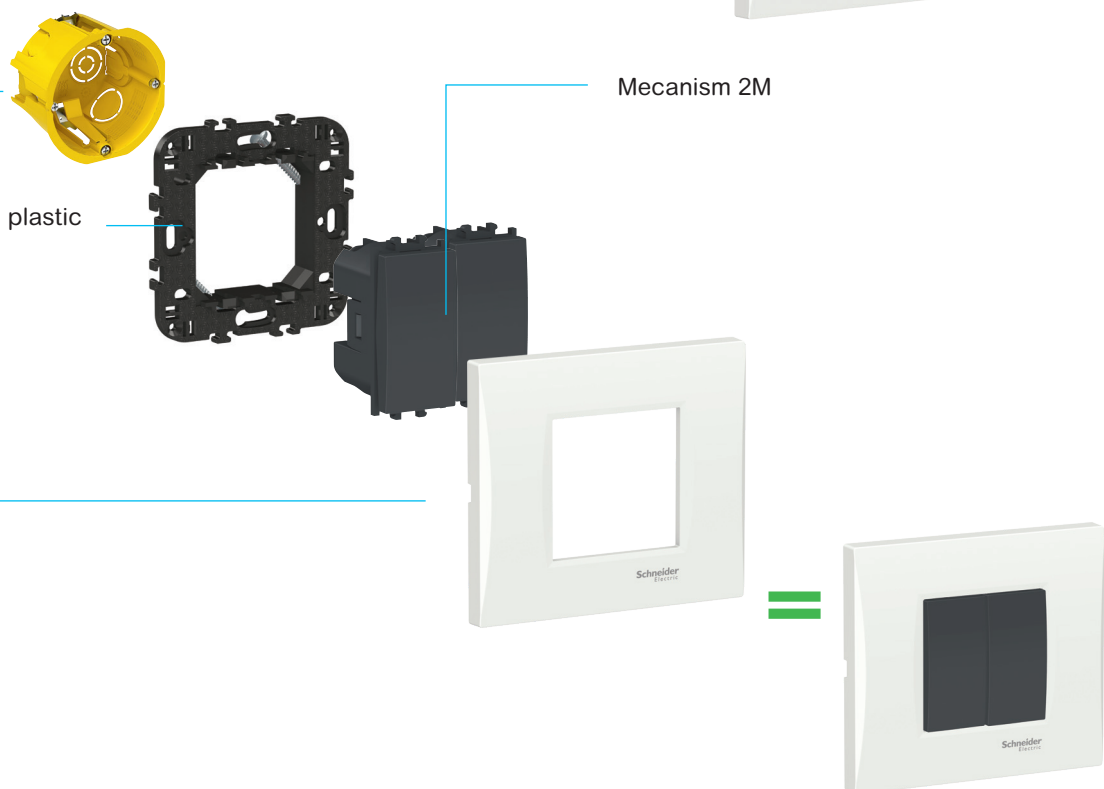

Dimensiunile mari ale bornelor de intrare facilitează montarea cablurilor rigide și flexibile de 2,5 mm².

- Montajul mecanismelor se realizează printr-un simplu clic.
- Ramele decorative se instalează rapid, doar apăsându-le pe mecanisme.
- Pentru toate funcțiile se utilizează același tip de borne conice.
- Diagrame clare de cablare electrică pe produse.
- Sunt posibile două arhitecturi de instalare

- 3M, 4M și 7M

Instalare universală, în doze rotunde CE60

Doze CE60

Suporturi de fixare din plastic 2M cu și fără gheare

Mecanism 2M

Rame decorative

- 2M
- În diferite culori, forme și materiale

Easy Styl

Rame decorative & Accesorii

Materiale naturale – sticlă, inox și lemn (continuare)

Rame decorative din lemn IP20

		2 module	3 module	4 module	7 module
					
Nuc / Crom		LMR7822038	LMR7823038	LMR7824038	LMR7827038
Nuc / Bej metalic		LMR7822039	LMR7823039	LMR7824039	LMR7827039
Bambus / Crom		LMR7832038	LMR7833038	LMR7834038	LMR7837038
Bambus / Bej metalic		LMR7832039	LMR7833039	LMR7834039	LMR7837039
Wenge / Crom		LMR7842038	LMR7843038	LMR7844038	LMR7847038
Wenge / Bej metalic		LMR7842039	LMR7843039	LMR7844039	LMR7847039