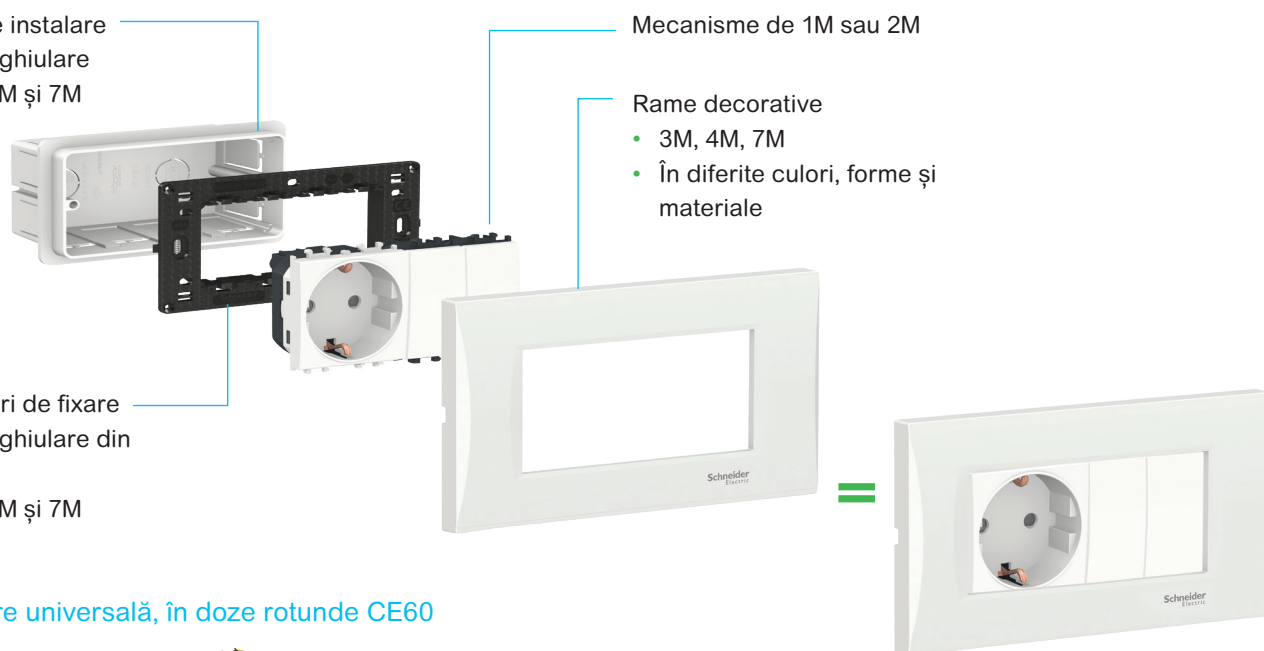

Bambus / crom

Bambus / bej metalic

Wenge / crom

Wenge / bej metalic

Un design intuitiv pentru o instalare mai ușoară

Gama Easy Styl este proiectată pentru a fi simplu de instalat și fixat. Ramele decorative se instalează rapid, prin apăsarea acestora pe mecanisme.

Dimensiunile mari ale bornelor de intrare facilitează montarea cablurilor rigide și flexibile de 2,5 mm².

- Montajul mecanismelor se realizează printr-un simplu clic.
- Ramele decorative se instalează rapid, doar apăsându-le pe mecanisme.
- Pentru toate funcțiile se utilizează același tip de borne conice.
- Diagrame clare de cablare electrică pe produse.
- Sunt posibile două arhitecturi de instalare

Instalare modulară, în doze de montaj dreptunghiulare

Doze de instalare dreptunghiulare

- 3M, 4M și 7M

Mecanisme de 1M sau 2M

Rame decorative

- 3M, 4M, 7M
- În diferite culori, forme și materiale

Suporturi de fixare dreptunghiulare din plastic

- 3M, 4M și 7M

Instalare universală, în doze rotunde CE60

Doze CE60

Suporturi de fixare din plastic 2M cu și fără gheare

Mecanism 2M

Rame decorative

- 2M
- În diferite culori, forme și materiale

Easy Styl