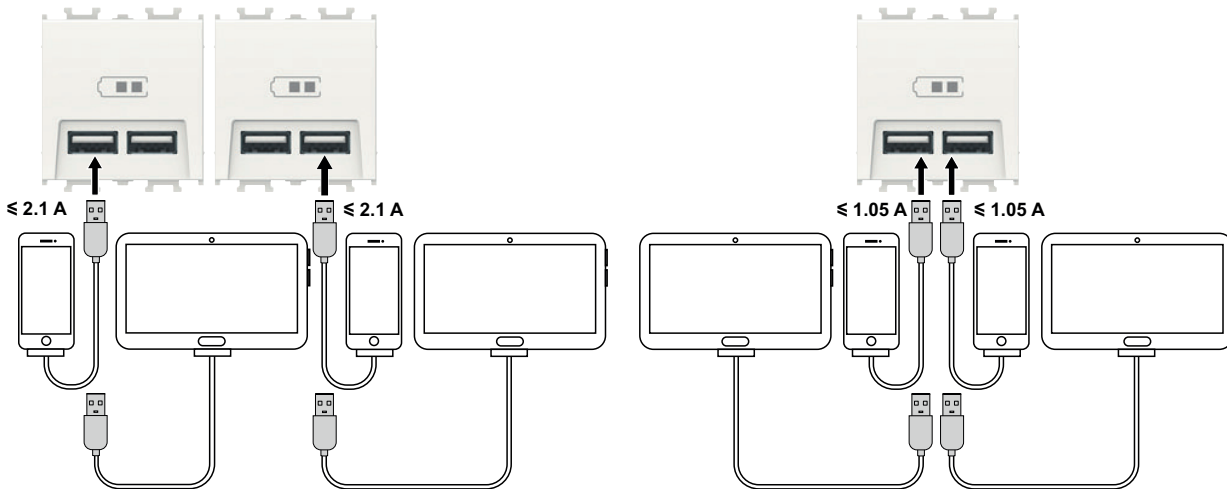

Informații tehnice

Prize de încărcare USB - Prize pentru antenă TV/SAT

Utilizare

Conexiune USB tip A

Conectare

- Tensiune nominală de alimentare: 100-240 V c.a.
- Tensiune de ieșire USB: 5 V c.c.
- Curent nominal de ieșire: 1 x 2.1 A sau 2 x 1.05 A (pentru 2 ieșiri)