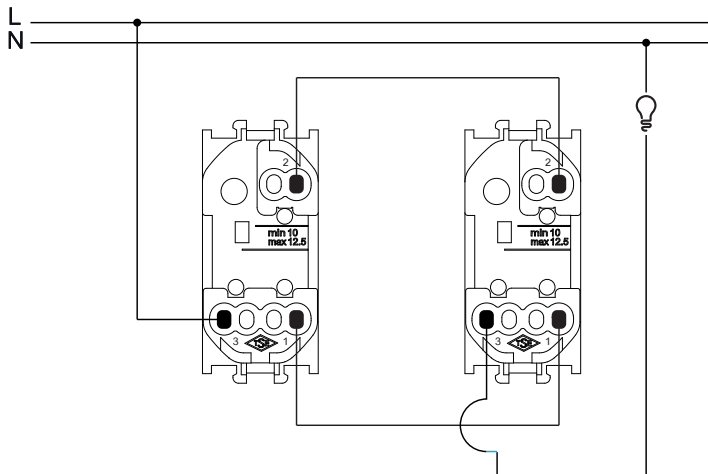

2 module

		
--	---	---

<input type="checkbox"/> alb	LMR1403001	-
<input checked="" type="checkbox"/> negru	LMR1220003	LMR1432003
<input type="checkbox"/> argintiu	LMR1220004	LMR1432004

Lampa de localizare albastră este aprinsă atunci când sarcina nu este alimentată (când întrerupătorul este oprit).

Înterupătoare cu lampă de localizare albastră – 10 - 12V c.a.

	Simpleu cu simbol sonerie
	

2 module

	
--	---

<input type="checkbox"/> alb	LMR1402001
------------------------------	------------

Lampa albastră de localizare este aprinsă atunci când sarcina nu este alimentată (când întrerupătorul este oprit).

Informații tehnice

Înterupătoare și înterupătoare cu revenire

Exemple de conectare

Înterupător simplu (cu sau fără lampă de localizare)

Două înterupătoare cap scară (cu sau fără lampă de localizare)

Înterupător pentru storuri/jaluzele