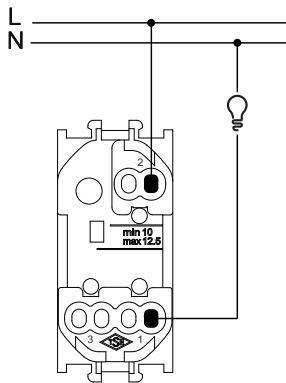

Informații tehnice

Înterupătoare și înterupătoare cu revenire

Exemple de conectare

Înterupător simplu (cu sau fără lampă de localizare)