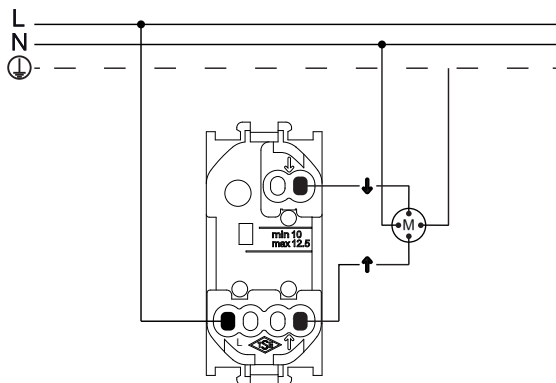

Înterupătoare cu lampă de localizare albastră – 10 - 12V c.a.

	Simpleu cu simbol sonerie
	

2 module

	
--	---

<input type="checkbox"/> alb	LMR1402001
------------------------------	------------

Lampa albastră de localizare este aprinsă atunci când sarcina nu este alimentată (când întrerupătorul este oprit).

Informații tehnice

Înterupătoare și înterupătoare cu revenire

Exemple de conectare

Înterupător simplu (cu sau fără lampă de localizare)

Două înterupătoare cap scară (cu sau fără lampă de localizare)

Înterupător pentru storuri/jaluzele