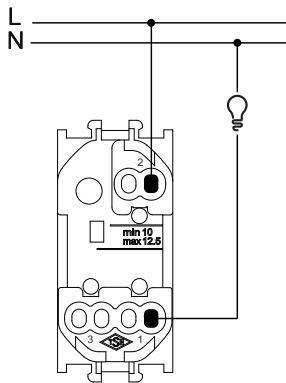

1 modul

<input type="checkbox"/> alb	LMR0711001
<input type="checkbox"/> negru	LMR0711003
<input type="checkbox"/> argintiu	LMR0711004

2 module

<input type="checkbox"/> alb	LMR0712001
<input type="checkbox"/> negru	LMR0712003
<input type="checkbox"/> argintiu	LMR0712004

Înterupător cu 3 poziții, cu poziția de mijloc OPRIT.

Informații tehnice

Înterupătoare și înterupătoare cu revenire

Exemple de conectare

Înterupător simplu (cu sau fără lampă de localizare)

Două înterupătoare cap scară (cu sau fără lampă de localizare)