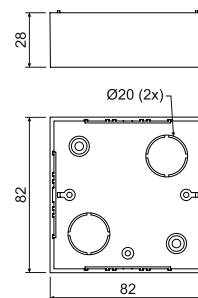

**LK 80/3**

- doză de distribuție / aparat cu capac VLK 80 și cu placa cu borne S-66

- ▶ Introducerea regletei S-66.
- ▶ Pentru instalarea pe materialele din clasa E sau F (performanță privind comportarea la foc) e va folosi o garnitură de izolație.
- ▶ Capacul și regleta se pot cumpăra separat.

poziția	descrierea		EAN
		buc	
LK 80/3_HB	dozele sunt ambalate în folie de plastic, câte 10 buc. și sunt incluse șuruburile pentru reglete și șuruburile pentru capac, capacele sunt ambalate individual câte 10 buc., la fel sunt ambalate și regletele, toate fiind etichetate	10; 100	8595057616400

poziția	descrierea		EAN
		buc	
LK 80X28/1_HB	dozele sunt ambalate în folie de plastic, câte 10 buc. și sunt incluse șuruburile pentru aparat	10; 100	8595057617193

- accesorii

VLK 80
pg. 1-68PI 80R
pg. 1-74S-66
pg. 1-75TYP0...
pg. 1-77