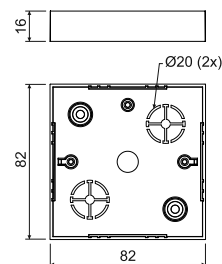

**LK 80/3**

- doză de distribuție / aparat cu capac VLK 80 și cu placa cu borne S-66

- ▶ Introducerea regletei S-66.
- ▶ Pentru instalarea pe materialele din clasa E sau F (performanță privind comportarea la foc) e va folosi o garnitură de izolație.
- ▶ Capacul și regleta se pot cumpăra separat.

poziția	descrierea		EAN
		buc	
LK 80/3_HB	dozele sunt ambalate în folie de plastic, câte 10 buc. și sunt incluse șuruburile pentru reglete și șuruburile pentru capac, capacele sunt ambalate individual câte 10 buc., la fel sunt ambalate și regletele, toate fiind etichetate	10; 100	8595057616400

poziția	descrierea		EAN
		buc	
LK 80X28/1_HB	dozele sunt ambalate în folie de plastic, câte 10 buc. și sunt incluse șuruburile pentru aparat	10; 100	8595057617193

- accesorii

VLK 80
pg. 1-68PI 80R
pg. 1-74S-66
pg. 1-75TYP0...
pg. 1-77