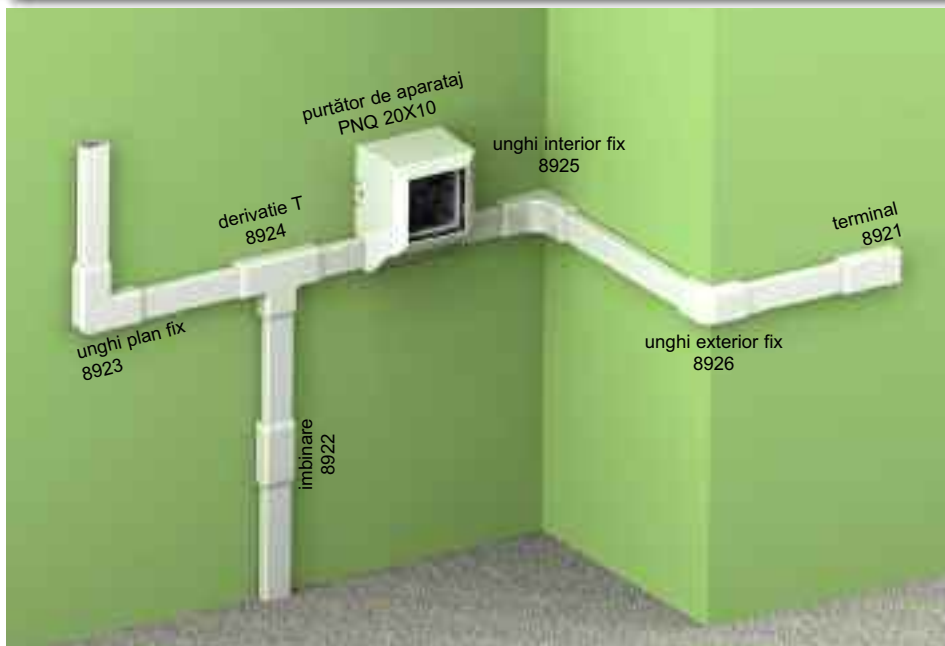

2

**CANAL DE CABLU PENTRU
INSTALAȚII ELECTRICE
ȘI ACCESSORII**

LHD 20X10

- ▶ Formă standard.
- ▶ Se folosește pentru montajul pe perete sau în tavan.
- ▶ Închizătorul dublu al capacului care crește rigiditatea canalului pentru instalații electrice și asigură fixarea mai stabilă a capacului.

poziția		L			EAN	
			m	m		
LHD 20X10_HD	albă	2	96	carton	8595057620582	cu folie de protecție
LHD 20X10_P2	albă	2	96	carton	8595057691018	bandă autoadezivă

Accesorii

	poziția	ambalare	EAN
terminal			
	8921_HB	10	8595057619975
imbinare			
	8922_HB	10	8595057619982
unghi plan fix			
	8923_HB	10	8595057619999
derivatie T			
	8924_HB	10	8595057620001
unghi interior fix			
	8925_HB	10	8595057620018
unghi exterior fix			
	8926_HB	10	8595057620025
purtător de aparataj QUADRO			
	PNQ 20X10_HB	82	8595568927194
mai multe detalii la pag. 2-62			