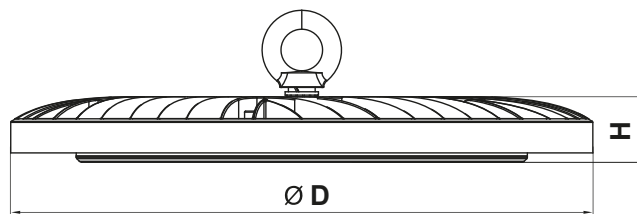

Corpuri de iluminat LED, pentru hale, cu sursă de alimentare integrată.

220-240 V AC	50/60 Hz	[h] 30.000		ON-OFF > 30.000				Ta -20..+50°C	cos ϕ $> 0,95$	≥ 75	IP 65	IK08

TRACON		LED	[lm]	Tc [K]	$[\circ]$	D x H (mm)	
LHBE100W	100 W	250 W	8.000 lm	4.500 K	120°	280 x 90	A
LHBE150W	150 W	400 W	12.000 lm	4.500 K	120°	340 x 95	A
LHBE200W	200 W	500 W	16.000 lm	4.500 K	120°	400 x 105	A