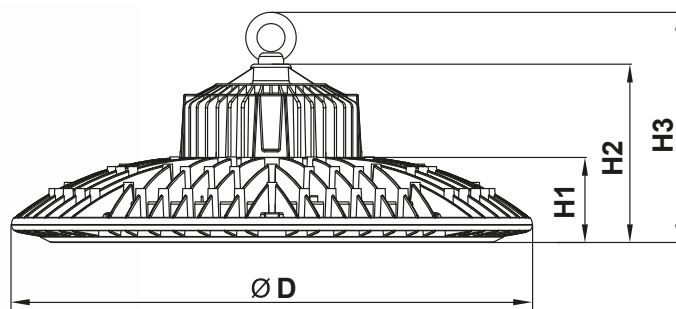

TRACON		LED	[lm]	Tc [K]	D (mm)	H1 (mm)	H2 (mm)	H3 (mm)	
LHBU60W	60 W	150 W	7.200 lm	4.500 K	256	48	92	110	A+
LHBU80W	80 W	200 W	9.700 lm	4.500 K	256	48	92	110	A+
LHBU100W	100 W	250 W	13.000 lm	4.500 K	320	66	132.5	170.5	A+
LHBU150W	150 W	400 W	19.500 lm	4.500 K	429	70	139	177	A
LHBU200W	200 W	500 W	26.000 lm	4.500 K	429	70	139	177	A