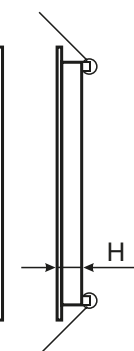

Corpuri de iluminat încorporabile cu LED, rotunde

TRACON						D x H (mm)	
LED-DL-6NW	6 W	1 x 13 W	390 lm	4.000 K	105 mm	118 x 20	A
LED-DL-12WW	12 W	1 x 26 W	850 lm	2.700 K	150 mm	168 x 20	A
LED-DL-12NW	12 W	1 x 26 W	850 lm	4.000 K	150 mm	168 x 20	A
LED-DL-18WW	18 W	2 x 26 W	1.300 lm	2.700 K	200 mm	220 x 20	A
LED-DL-18NW	18 W	2 x 26 W	1.300 lm	4.000 K	200 mm	220 x 20	A

Corpurile de iluminat conțin balastul necesar alimentării de la rețea și de asemenea sursele de lumină cu LED.

Corpuri de iluminat încorporabile cu LED, pătrate

TRACON						D x H (mm)	
LED-DLN-6NW	6 W	1 x 13 W	400 lm	4.000 K	110 x 110 mm	120 x 20	A
LED-DLN-12NW	12 W	1 x 26 W	850 lm	4.000 K	160 x 160 mm	172 x 20	A
LED-DLN-18NW	18 W	2 x 26 W	1.300 lm	4.000 K	215 x 215 mm	225 x 20	A

Corpurile de iluminat conțin balastul necesar alimentării de la rețea și de asemenea sursele de lumină cu LED.