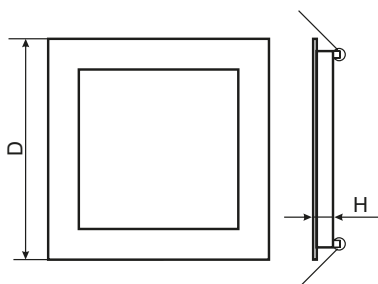

Corp de iluminat cu LED, încorporabil, protejat, rotund

TRACON						D x H (mm)	
LED-DLIP-6NW	6 W	1 x 13 W	420 lm	4.000 K	55 mm	75 x 20	A+
LED-DLIP-10NW	10 W	1 x 26 W	800 lm	4.000 K	105 mm	125 x 20	A+
LED-DLIP-20NW	20 W	2 x 26 W	1.620 lm	4.000 K	165 mm	185 x 20	A+
LED-DLIP-28NW	28 W	3 x 26 W	2.250 lm	4.000 K	195 mm	215 x 20	A+

Corpurile de iluminat conțin balastul necesar alimentării de la rețea și de asemenea sursele de lumină cu LED.

Corp de iluminat cu LED, încorporabil, protejat, pătrat

TRACON						L x W x H (mm)	
LED-DLNIP-6NW	6 W	1 x 13 W	450 lm	4.000 K	55 x 55 mm	75 x 75 x 20	A+
LED-DLNIP-10NW	10 W	1 x 26 W	920 lm	4.000 K	105 x 105 mm	125 x 125 x 20	A+
LED-DLNIP-20NW	20 W	2 x 26 W	1.645 lm	4.000 K	165 x 165 mm	185 x 185 x 20	A+
LED-DLNIP-28NW	28 W	3 x 26 W	2.340 lm	4.000 K	195 x 195 mm	215 x 215 x 20	A+

Corpurile de iluminat conțin balastul necesar alimentării de la rețea și de asemenea sursele de lumină cu LED.