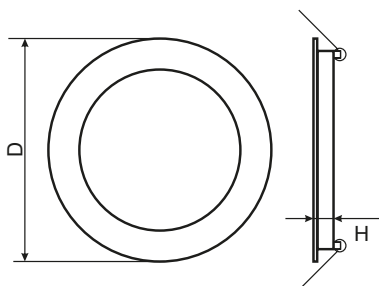

Corp de iluminat cu LED, încorporabil, protejat, rotund

TRACON						D x H (mm)	
LED-DLIP-6NW	6 W	1 x 13 W	420 lm	4.000 K	55 mm	75 x 20	A+
LED-DLIP-10NW	10 W	1 x 26 W	800 lm	4.000 K	105 mm	125 x 20	A+
LED-DLIP-20NW	20 W	2 x 26 W	1.620 lm	4.000 K	165 mm	185 x 20	A+
LED-DLIP-28NW	28 W	3 x 26 W	2.250 lm	4.000 K	195 mm	215 x 20	A+

Corpurile de iluminat conțin balastul necesar alimentării de la rețea și de asemenea sursele de lumină cu LED.

Corp de iluminat cu LED, încorporabil, protejat, pătrat

TRACON						L x W x H (mm)	
LED-DLNIP-6NW	6 W	1 x 13 W	450 lm	4.000 K	55 x 55 mm	75 x 75 x 20	A+
LED-DLNIP-10NW	10 W	1 x 26 W	920 lm	4.000 K	105 x 105 mm	125 x 125 x 20	A+
LED-DLNIP-20NW	20 W	2 x 26 W	1.645 lm	4.000 K	165 x 165 mm	185 x 185 x 20	A+
LED-DLNIP-28NW	28 W	3 x 26 W	2.340 lm	4.000 K	195 x 195 mm	215 x 215 x 20	A+