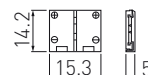

LD-ZTL8MM-02N

LD-ZTL8MM-02N600

LD-ZTL8MM-02N, LD-ZTL8MM-02N600

LD-ZTL10MM-02N

LD-ZTLRGB-04N

LD-ZTL10MM-02N, LD-ZTLRGB-04N

INFO

LD-ZTL8MM-02N	8 mm	tworzywo, plastic, пластик, пластик	5901867172556
LD-ZTL8MM-02N600	8 mm / 600 LED		5902801001536
LD-ZTL10MM-02N	10 mm		5901867172587
LD-ZTLRGB-04N	RGB		5901867172617