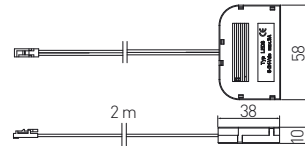

- PL Złączka do oświetlenia ledowego z dystrybutorem, 6 gniazd
- EN LED fixtures connector with distributor, 6 sockets
- RU Соединитель LED с распределителем, 6 гнезд
- UK Роз'єм для світлодіодного освітлення з розподільником, 6 гнізд

LZ-AKZ612-10N	czarny, black, черный, чорний	tworzywo, plastic, пластик, пластик	5901867187598
---------------	-------------------------------	-------------------------------------	---------------

- PL Złączka XC11 do taśm LED
- EN Connector XC11 for LED strips
- RU Соединитель XC11 для лент LED
- UK Роз'єм XC11 для світлодіодних стрічок