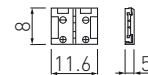

LD-ZTL8MM-02N, LD-ZTL8MM-02N600