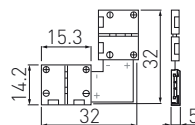

LD-ZTKT10MM-02N

LD-ZTKTRGB-02N

LD-ZTKT10MM-02N

LD-ZTKTRGB-04N

INFO

LD-ZTKT8MM-02N	8 mm	tworzywo, plastic, пластик, пластик	5901867172853
LD-ZTKT8MM-02N600	8 mm / 600 LED		5902801001550
LD-ZTKT10MM-02N	10 mm		5901867172884
LD-ZTKTRGB-04N	RGB		5901867172822