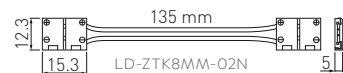

PL Złączka XC11 do taśm LED kątowa
EN Angular connector XC11 for LED strips
RU Угловой соединитель XC11 для лент LED
UK Роз'єм XC11 для світлодіодних стрічок кутовий

INFO

LD-ZTKT8MM-02N	8 mm	tworzywo, plastic, пластик, пластик	5901867172853
LD-ZTKT8MM-02N600	8 mm / 600 LED		5902801001550
LD-ZTKT10MM-02N	10 mm		5901867172884
LD-ZTKTRGB-04N	RGB		5901867172822

PL Złączka XC11 do taśm LED z przewodem 15 cm
EN Connector XC11 with 15 cm cord, for strips
RU Соединитель XC11 для лент LED, с проводом 15 см
UK Роз'єм XC11 для світлодіодних стрічок з кабелем 15 см

INFO

LD-ZTK8MM-02N	8 mm	tworzywo, plastic, пластик, пластик	5901867172730
LD-ZTK8MM-02N600	8 mm / 600 LED		5902801001543
LD-ZTK10MM-02N	10 mm		5901867172761