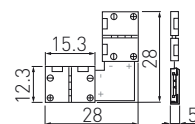

LD-ZTKT8MM-02N, LD-ZTKT8MM-02N600