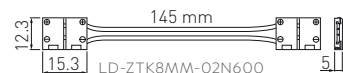

LD-ZTK8MM-02N