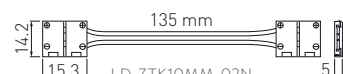

LD-ZTK8MM-02N

LD-ZTK8MM-02N600

LD-ZTK10MM-02N

LD-ZTK8MM-02N

LD-ZTK8MM-02N600

LD-ZTK10MM-02N

INFO

LD-ZTK8MM-02N	8 mm	tworzywo, plastic, пластик, пластик	5901867172730
LD-ZTK8MM-02N600	8 mm / 600 LED		5902801001543
LD-ZTK10MM-02N	10 mm		5901867172761