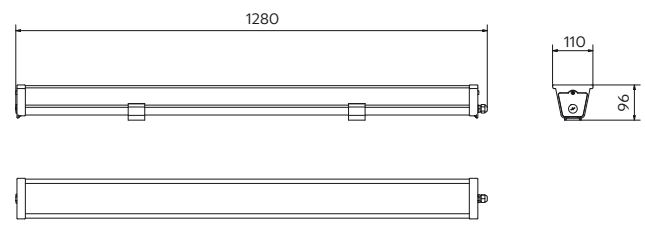

PL Oprawa LED hermetyczna
EN Hermetic LED fixture
RU Герметический светодиодный светильник
UK Герметичний світлодіодний світильник

HEROS

Technical & industrial
fixtures

LD-HER60W12-NB	60 W	20	● 4000 K	8400 lm	aluminium + szkło hartowane, aluminium + tempered glass, алюминий + закаленное стекло, алюміній + гартоване скло	biały, white, белый, білий	4200 g	5902801274404

PL Oprawa LED natynkowa
EN Surface mounted LED fixture
RU Светодиодный накладной светильник
UK Світлодіодний світильник для поверхневого монтажу

ZEFIR PRO

					LxWxH mm		PF		
LD-ZFPL24W06-NB	24 W	● 4000 K	2200 lm	aluminium, aluminium, алюминий, алюміній	591 × 148,5 × 52,5	biały, white, белый, білий	PF > 0,5	825 g	5902801218170
LD-ZFPL48W12-NB	48 W		4400 lm		1191 × 148,5 × 52,5		PF > 0,9	1475 g	5902801278624

PL Oprawa LED
EN LED fixture
RU Светодиодный светильник
UK Світлодіодний світильник

LONGI

					LxWxH mm				
LD-LNG24WB-NB	24 W	● 4000 K	2400 lm	aluminium, PC, aluminium, PC, алюминий, PC, алюміній, PC	600 × 130 × 42	biały, white, белый, білий		800 g	5902801374876
LD-LNG48WB-NB	48 W		4800 lm		1200 × 130 × 42			1600 g	5902801330803