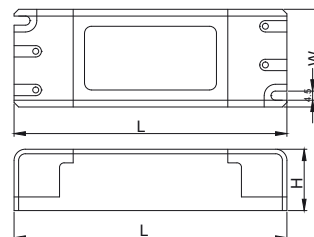

PL Zasilacz LED PRO
EN LED PRO power supplies
RU Блоки питания LED PRO
UK Блок живлення LED PRO

		 LxWxH mm			
LD-ZASPRO07W-30	7 W	100 x 39 x 25 mm	tworzywo, plastic, пластик, пластик	56g	5902801208331
LD-ZASPRO12W-30	12 W	120 x 42 x 27 mm		82 g	5902801207952
LD-ZASPRO16W-30	16 W	120 x 42 x 27 mm		82 g	5902801207983
LD-ZASPRO24W-30	24 W	140 x 47 x 29 mm		109 g	5902801208270
LD-ZASPRO33W-30	33 W	140 x 47 x 29 mm		150 g	5902801251702
LD-ZASPRO54W-30	54 W	155 x 53 x 30 mm		173 g	5902801207976
LD-ZASPRO65W-30	65 W	181 x 63 x 40 mm		281 g	5902801207969
LD-ZASPRO80W-30	80 W	181 x 63 x 40 mm		290g	5902801208010