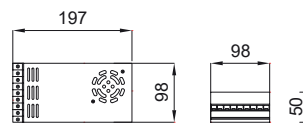

PL Zasilacz LED
EN LED power supplies
RU Блоки питания LED
UK Блок живлення LED

LD-ZAS150-NW	max 150 W	160 x 98 x 50	aluminium, aluminium, алюминий, алюміній	347 g	5901867128829

PL Zasilacz LED
EN LED power supplies
RU Блоки питания LED
UK Блок живлення LED

LD-ZAS350-NW	max 350 W	197 x 98 x 50	aluminium, aluminium, алюминий, алюміній	589 g	5901867128843