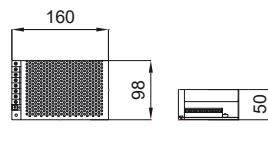

PL Zasilacz LED
EN LED power supplies
RU Блоки питания LED
UK Блок живлення LED

LD-ZAS150-NW	max 150 W	160 x 98 x 50	aluminium, aluminium, алюминий, алюміній	347 g	5901867128829

PL Zasilacz LED
EN LED power supplies
RU Блоки питания LED
UK Блок живлення LED

LD-ZAS350-NW	max 350 W	197 x 98 x 50	aluminium, aluminium, алюминий, алюміній	589 g	5901867128843