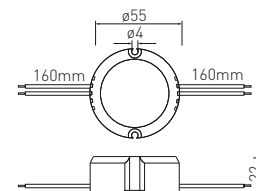

PL Zasilacze LED
EN LED power supply units
RU Блоки питания LED
UK Блоки живлення LED

LD-WZA20W-NW

LD-WZA36W-NW

LD-WZA60W-NW

LD-WZA80W-NW

LD-WZA150W-NW

Folder Icon	Wattage Icon	Weight Icon	Barcode Icon
LD-WZA20W-NW	20 W	170 g	5901867128720
LD-WZA36W-NW	36 W	310 g	5901867128744
LD-WZA60W-NW	60 W	990 g	5901867128768
LD-WZA80W-NW	80 W	1000 g	5901867128782
LD-WZA150W-NW	150 W	2000 g	5901867128805

PL Zasilacz LED puszkowy
EN LED power supply
RU Блок питания LED
UK Блок живлення коробковий

Folder Icon	Wattage Icon	Material Icon	Barcode Icon
LD-ZASPU15W-30N	15 W	tworzywo, plastic, пластик, пластик	5902801020094