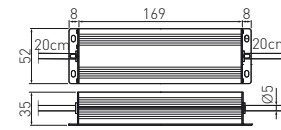

PL Zasilacze LED
EN LED power supply units
RU Блоки питания LED
UK Блоки живлення LED

LD-WZA20W-NW

LD-WZA36W-NW

LD-WZA60W-NW

LD-WZA80W-NW

LD-WZA150W-NW

Folder Icon	Wattage Icon	Weight Icon	Barcode Icon
LD-WZA20W-NW	20 W	170 g	5901867128720
LD-WZA36W-NW	36 W	310 g	5901867128744
LD-WZA60W-NW	60 W	990 g	5901867128768
LD-WZA80W-NW	80 W	1000 g	5901867128782
LD-WZA150W-NW	150 W	2000 g	5901867128805