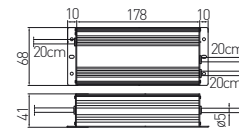

PL Zasilacze LED
EN LED power supply units
RU Блоки питания LED
UK Блоки живлення LED

LD-WZA20W-NW

LD-WZA36W-NW

LD-WZA60W-NW

LD-WZA80W-NW

LD-WZA150W-NW

Folder Icon	Wattage Icon	Weight Icon	Barcode Icon
LD-WZA20W-NW	20 W	170 g	5901867128720
LD-WZA36W-NW	36 W	310 g	5901867128744
LD-WZA60W-NW	60 W	990 g	5901867128768
LD-WZA80W-NW	80 W	1000 g	5901867128782
LD-WZA150W-NW	150 W	2000 g	5901867128805