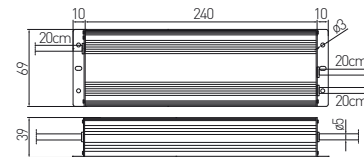

PL Zasilacze LED
EN LED power supply units
RU Блоки питания LED
UK Блоки живлення LED

LD-WZA20W-NW

LD-WZA36W-NW

LD-WZA60W-NW

LD-WZA80W-NW

LD-WZA150W-NW

Folder Icon	Wattage Icon	Weight Icon	Barcode Icon
LD-WZA20W-NW	20 W	170 g	5901867128720
LD-WZA36W-NW	36 W	310 g	5901867128744
LD-WZA60W-NW	60 W	990 g	5901867128768
LD-WZA80W-NW	80 W	1000 g	5901867128782
LD-WZA150W-NW	150 W	2000 g	5901867128805