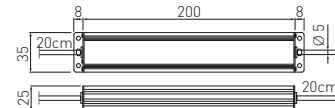

PL Zasilacze LED
EN LED power supply units
RU Блоки питания LED
UK Блоки живлення LED

LD-WZA20W-NW

LD-WZA36W-NW

LD-WZA60W-NW

LD-WZA80W-NW

LD-WZA150W-NW

Folder Icon	Wattage Icon	Weight Icon	Barcode Icon
LD-WZA20W-NW	20 W	170 g	5901867128720
LD-WZA36W-NW	36 W	310 g	5901867128744
LD-WZA60W-NW	60 W	990 g	5901867128768
LD-WZA80W-NW	80 W	1000 g	5901867128782
LD-WZA150W-NW	150 W	2000 g	5901867128805