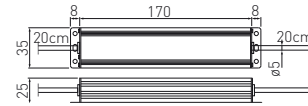

PL Zasilacze LED
EN LED power supply units
RU Блоки питания LED
UK Блоки живлення LED

LD-WZA20W-NW

LD-WZA36W-NW

LD-WZA60W-NW

LD-WZA80W-NW

LD-WZA150W-NW

Folder Icon	Wattage Icon	Weight Icon	Barcode Icon
LD-WZA20W-NW	20 W	170 g	5901867128720
LD-WZA36W-NW	36 W	310 g	5901867128744
LD-WZA60W-NW	60 W	990 g	5901867128768
LD-WZA80W-NW	80 W	1000 g	5901867128782
LD-WZA150W-NW	150 W	2000 g	5901867128805