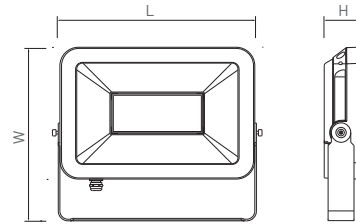

PL Naświetlacz LED
EN LED floodlight
RU Светодиодный прожектор
UK Світлодіодний прожектор

VIPER

LD-VIPERS30W-40	30 W	● 4000 K	2700 lm	aluminium + szkło, aluminium + glass, алюминий + стекло, алюміній + скло	198 × 191 × 34	czarny, black, черный, чорний	860 g	5902801266195
LD-VIPERS50W-40	50 W		4500 lm		229 × 214 × 35		1150 g	5902801266263
LD-VIPERS100W-40	100 W		10000 lm		306 × 268 × 58		2200 g	5902801251764
LD-VIPERS150W-40	150 W		15000 lm		367 × 315 × 72		3500 g	5902801251771

Technical & industrial fixtures

PL Naświetlacz LED
EN LED floodlight
RU Светодиодный прожектор
UK Світлодіодний прожектор

iMAX

Akcesoria,
Accessories,
Аксесуары,
Аксесуари:
WZL-2

LD-IMAXC200W-64	200 W	● 6400 K	18000 lm	aluminium + szkło, aluminium + glass, алюминий + стекло, алюміній + скло	czarny, black, черный, чорний	6000 g	5902801000805
-----------------	-------	----------	----------	---	--	--------	---------------