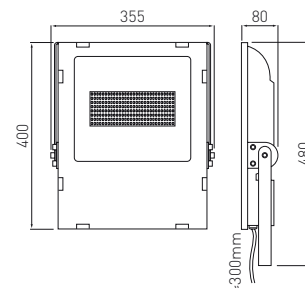

PL Naświetlacz LED
EN LED floodlight
RU Светодиодный прожектор
UK Світлодіодний прожектор

VIPER

LD-VIPERS30W-40	30 W	● 4000 K	2700 lm	aluminium + szkło, aluminium + glass, алюминий + стекло, алюміній + скло	198 × 191 × 34	czarny, black, черный, чорний	860 g	5902801266195
LD-VIPERS50W-40	50 W		4500 lm		229 × 214 × 35		1150 g	5902801266263
LD-VIPERS100W-40	100 W		10000 lm		306 × 268 × 58		2200 g	5902801251764
LD-VIPERS150W-40	150 W		15000 lm		367 × 315 × 72		3500 g	5902801251771

Technical & industrial fixtures

PL Naświetlacz LED
EN LED floodlight
RU Светодиодный прожектор
UK Світлодіодний прожектор

iMAX

Akcesoria,
Accessories,
Аксесуары,
Аксесуари:
WZL-2

LD-IMAXC200W-64	200 W	● 6400 K	18000 lm	aluminium + szkło, aluminium + glass, алюминий + стекло, алюміній + скло	czarny, black, черный, чорний	6000 g	5902801000805
-----------------	-------	----------	----------	---	--	--------	---------------