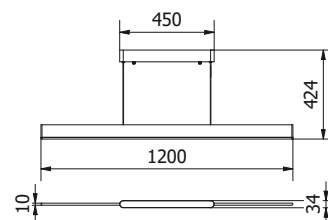

FORTA

LED
inside
36 W
3 years warranty