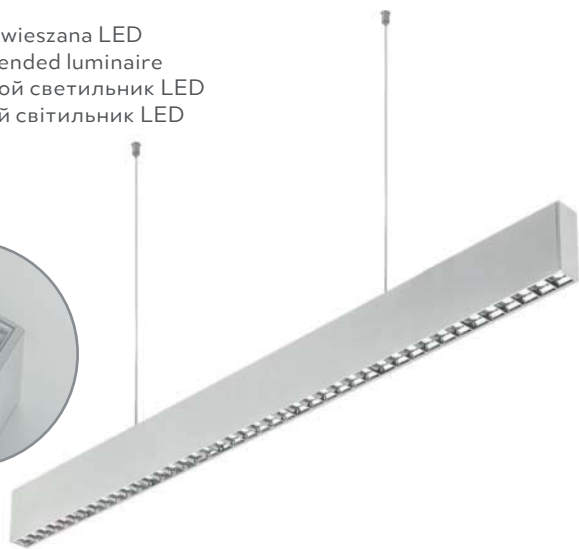

PL Oprawa zwieszana LED
EN LED suspended luminaire
RU Подвесной светильник LED
UK Підвісний світильник LED

VILANA

White

Black

Aksesoria,
Accessories,
Аксессуары,
Аксесуари:

LK-VILANA-00

LED
inside
42 W
UGR<19
12W
30W
5 years warranty

LD-VIL42WUDB-NB	42 W	● 4000 K	3780 lm	biały, white, белый, білий	aluminium, aluminium, алюминий, алюміній	2100 g	5902801237515
LD-VIL42WUDC-NB				czarny, black, черный, чорний			5902801237546
LK-VILANA-00	-	-	-	aluminium, aluminium, алюминий, алюміній		170 g	5902801285820

PL Oprawa zwieszana LED
EN LED suspended luminaire
RU Подвесной светильник LED
UK Підвісний світильник LED

FORTA

LED
inside
36 W
3 years warranty

LD-FRT36WB-NB	36 W	● 4000 K	2900 lm	biały, white, белый, білий	aluminium, aluminium, алюминий, алюміній	3300 g	5902801293313
---------------	------	----------	---------	----------------------------	--	--------	---------------