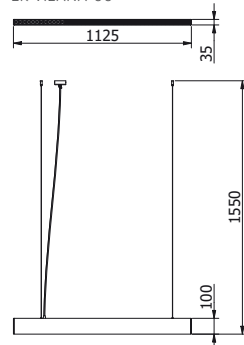

White

Black

Aksesoria,
Accessories,
Аксессуары,
Аксесуари:

LK-VILANA-00