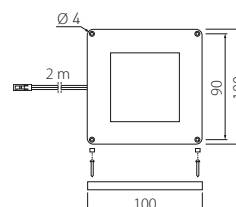

PL Oprawa LED
EN LED fixture
RU Светильник LED
UK Світлодіодний світильник

VEGAS

LD-VE15CB-53N	140 lm	● 3000 K	aluminium, aluminium, алюминий, алюміній	tworzywo, aluminium plastic, aluminium пластмасса, алюминий пластик, алюминій	5902801236655
LD-VE15NE-53N	145 lm	● 4000 K			5902801236730
LD-VE15ZB-53N	150 lm	● 6400 K			5902801235610

PL Oprawa 2 w 1
EN Fixture 2 in 1
RU Светильник 2 в 1
UK Світильник 2 в 1

VEGAS

DUO-COLOR

Powiązane produkty:
Włącznik, regulator światła
AE-WLKON-20

Related products:
Switch, colour temperature controller
AE-WLKON-20

Связанных с ними продуктов:
выключатель, регулятор цветовой
температуры
AE-WLKON-20

Пов'язані продукти
Вимикач, регулятор світла
AE-WLKON-20

LD-VE15CBZB-53N	140 lm	● 3000 K - ● 6400 K	aluminium, aluminium, алюминий, алюміній	tworzywo, aluminium plastic, aluminium пластмасса, алюминий пластик, алюминій	5902801235627