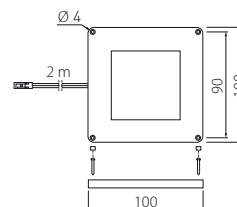

PL Oprawa LED
EN LED fixture
RU Светильник LED
UK Світлодіодний світильник

VEGAS