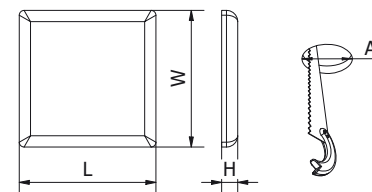

PL Oprawa LED typu downlight wpuszczana
EN Downlight LED fitting, flush mounted
RU Светодиодный светильник типа downlight врезной
UK Світлодіодний світильник типу downlight врізний

SORA

Folder	W	Color	Light	Material	LxH mm	A mm	PF	Weight	Barcode
LD-SRW12WOK-NB	12 W	● 4000 K	1200 lm	PC	ø120 x 28	ø75-105	PF > 0,5	220 g	5902801305498
LD-SRW18WOK-NB	18 W		1800 lm		ø170 x 28	ø75-155		320 g	5902801305979
LD-SRW24WOK-NB	24 W		2400 lm		ø225 x 28	ø75-205		500 g	5902801306075

Technical & industrial
fixtures

PL Oprawa LED typu downlight wpuszczana
EN Downlight LED fitting, flush mounted
RU Светодиодный светильник типа downlight врезной
UK Світлодіодний світильник типу downlight врізний

SORA

Folder	W	Color	Light	Material	LxWxH mm	A mm	PF	Weight	Barcode
LD-SRW12WKW-NB	12 W	● 4000 K	1200 lm	PC	120 x 120 x 20	ø75-105	PF > 0,5	250 g	5902801306082
LD-SRW18WKW-NB	18 W		1800 lm		170 x 170 x 20	ø75-155		390 g	5902801305672
LD-SRW24WKW-NB	24 W		2400 lm		225 x 225 x 20	ø75-205		600 g	5902801307263