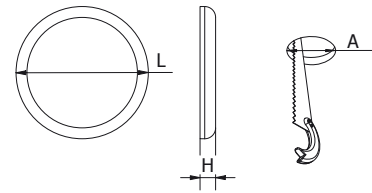

OPRAWY LED TYPU DOWNLIGHT
LED DOWNLIGHTS
СВЕТИЛЬНИКИ ТИПА DOWNLIGHT
СВІТИЛЬНИКИ ТИПУ DOWNLIGHT

PL Oprawa LED typu downlight wpuszczana
 EN Downlight LED fitting, flush mounted
 RU Светодиодный светильник типа downlight врезной
 UK Світлодіодний світильник типу downlight врізний

SORA

Folder	W	Color	Light	Material	LxH mm	A mm	PF	Weight	Barcode
LD-SRW12WOK-NB	12 W	● 4000 K	1200 lm	PC	ø120 x 28	ø75-105	PF > 0,5	220 g	5902801305498
LD-SRW18WOK-NB	18 W		1800 lm		ø170 x 28	ø75-155		320 g	5902801305979
LD-SRW24WOK-NB	24 W		2400 lm		ø225 x 28	ø75-205		500 g	5902801306075