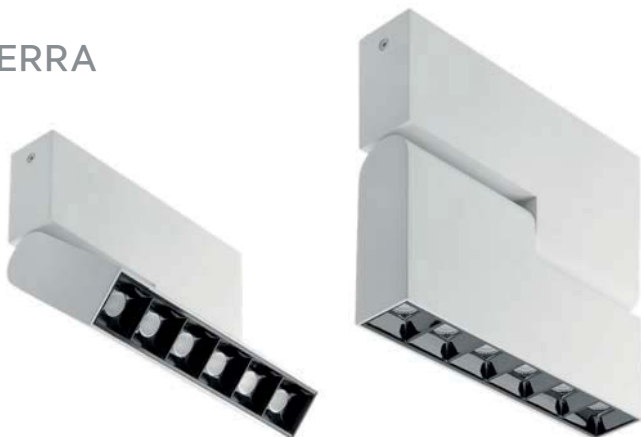

PL Oprawa LED
EN LED fixture
RU Светодиодный светильник
UK Світлодіодний світильник

LED
inside
8 W

3 years warranty

SIERRA

White

Black

LD-SRA08WB-NB	8 W	● 4000 K	720 lm	biały, white, белый, білий	aluminium, aluminium, алюминий, алюміній	155 x 84 x 34	410 g	5902801357268
LD-SRA08WC-NB				czarny, black, черный, чорний				5902801357459

Decorative fixtures

PL Oprawa LED
EN LED fixture
RU Светодиодный светильник
UK Світлодіодний світильник

LED
inside
18 W

3 years warranty

SIERRA

White

Black

LD-SRA18WB-NB	18 W	● 4000 K	1620 lm	biały, white, белый, білий	aluminium aluminium алюминий алюміній	158 x 163 x 34	770 g	5902801357466
LD-SRA18WC-NB				czarny, black, черный, чорний				5902801357497