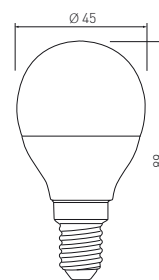

B45

LD-SMB45B-80	8 W	8 W = 54 W	70 mA	3000 K	700 lm	30 g		5902801028397
LD-SMNB45B-80				4000 K				5902801298929

PL Źródło światła LED
EN LED light source
RU Светодиодный источник света
UK Світлодіодне джерело світла