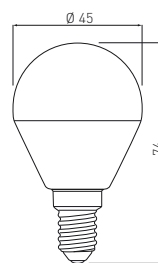

E14

3-6 W

PL Źródło światła LED
EN LED light source
RU Светодиодный источник света
UK Світлодіодне джерело світла

B45

LD-SMGB45B-30	3 W	3 W = 21 W	33 mA	3000 K	200 lm	PF > 0,4	35 g	5901867120410
LD-SMNGB45B-30				4000 K				5902801235481
LD-SMGB45B-60	6 W	6 W = 40 W	52 mA	3000 K	470 lm	PF > 0,5		5901867120465
LD-SMNGB45B-60				4000 K				5902801234941