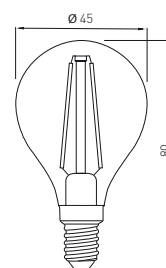

G45

LD-G45FL4M-30	4 W	4 W = 35 W	35 mA	3000 K	400 lm	30 g	5902801230172
LD-G45FL4M-40				4000 K	420 lm	13 g	5902801227790

E14

4 W