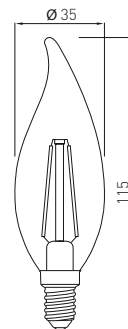

PL Źródło światła LED
EN LED light source
RU Светодиодный источник света
UK Світлодіодне джерело світла

C30

LD-SMGC30L-60	6 W	6 W = 40 W	52 mA	3000 K	470 lm	35 g	5901867120359
LD-SMNGC30L-60				4000 K			5902801235016

PL Źródło światła LED
EN LED light source
RU Светодиодный источник света
UK Світлодіодне джерело світла

C37L

LD-SMC37L-80	8 W	8 W = 54 W	70 mA	3000 K	700 lm	30 g	5902801028380
LD-SMNC37L-80				4000 K			5902801298899

PL Źródło światła LED
EN LED light source
RU Светодиодный источник света
UK Світлодіодне джерело світла

C35L

LD-C35FL4M-30L	4 W	4 W = 35 W	35 mA	3000 K	400 lm	30 g	5902801237294		
LD-C35FL4M-40L				4000 K			420 lm	13 g	5902801227400