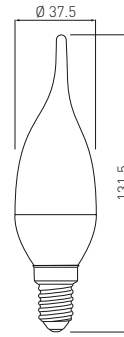

PL Źródło światła LED
EN LED light source
RU Светодиодный источник света
UK Світлодіодне джерело світла

C30

LD-SMGC30L-60	6 W	6 W = 40 W	52 mA	3000 K	470 lm	35 g	5901867120359
LD-SMNGC30L-60				4000 K			5902801235016

PL Źródło światła LED
EN LED light source
RU Светодиодный источник света
UK Світлодіодне джерело світла

C37L

LD-SMC37L-80	8 W	8 W = 54 W	70 mA	3000 K	700 lm	30 g	5902801028380
LD-SMNC37L-80				4000 K			5902801298899