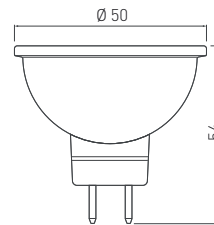

PL Źródło światła z diodami POWER LED
EN POWER LED light source
RU Источник света со светодиодами POWER LED
UK Світлодіодне джерело світла зі світлодіодами POWER LED

LD-AR11120-30	12 W	12 W = 63 W	3000 K	850 lm	120°	160 g	5901867109446
LD-AR11145-30*		12 W = 69 W		950 lm	45°		5901867109408

PL Źródło światła LED
EN LED light source
RU Светодиодный источник света
UK Світлодіодне джерело світла

LD-SM4016-30	4 W	4 W = 35 W	3000 K	300 lm	30 g	5901867190079
LD-SM4016-40			4000 K			5902801309328
LD-SM4016-64			6400 K			5901867190109

PL Źródło światła LED
EN LED light source
RU Светодиодный источник света
UK Світлодіодне джерело світла

LD-SM6016-30	6 W	6 W = 37 W	3000 K	420 lm	30 g	5901867190048
LD-SM6016-40			4000 K			5902801338281
LD-SM6016-64			6400 K			5902801339738