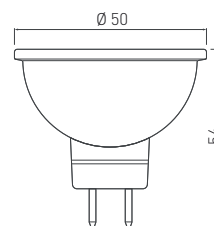

PL Źródło światła z diodami POWER LED
EN POWER LED light source
RU Источник света со светодиодами POWER LED
UK Світлодіодне джерело світла зі світлодіодами POWER LED

LD-AR11120-30	12 W	12 W = 63 W	3000 K	850 lm	120°	160 g	5901867109446
LD-AR11145-30*		12 W = 69 W		950 lm	45°		5901867109408

PL Źródło światła LED
EN LED light source
RU Светодиодный источник света
UK Світлодіодне джерело світла

LD-SM4016-30	4 W	4 W = 35 W	3000 K	300 lm	30 g	5901867190079
LD-SM4016-40			4000 K			5902801309328
LD-SM4016-64			6400 K			5901867190109

PL Źródło światła LED
EN LED light source
RU Светодиодный источник света
UK Світлодіодне джерело світла

LD-SM6016-30	6 W	6 W = 37 W	3000 K	420 lm	30 g	5901867190048
LD-SM6016-40			4000 K			5902801338281
LD-SM6016-64			6400 K			5902801339738