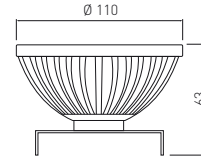

PL Źródło światła z diodami POWER LED
 EN POWER LED light source
 RU Источник света со светодиодами POWER LED
 UK Світлодіодне джерело світла зі світлодіодами POWER LED

LD-AR11120-30

LD-AR11145-30

LD-AR11120-30	12 W	12 W = 63 W	3000 K	850 lm	120°	160 g	5901867109446
LD-AR11145-30*		12 W = 69 W		950 lm	45°		5901867109408