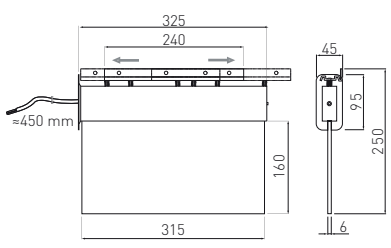

SALED

OA-SALED1-08	3 W	1 h	6400 K	aluminium, aluminium, алюминий	chrom, chrome, хром, хро́м	910 g	5908231370440
OA-SALED3-08		3 h				910 g	5908231301956

OPRAWY AWARYJNE LED
LED EMERGENCY LIGHT FIXTURES
АВАРИЙНЫЕ СВЕТИЛЬНИКИ
АВАРІЙНІ СВІТИЛЬНИКИ