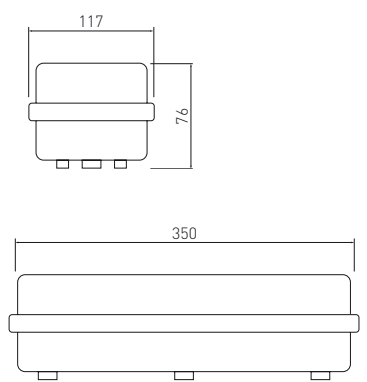

PL Oprawa awaryjna LED
EN Emergency LED light fixture
RU Аварийный светодиодный светильник
UK Аварійний світлодіодний світильник

SAHER DUO

LD-SAHER1-DUO	3 W	1 h	6400 K	300 lm	PC	biały, white, белый, білий	805 g	5901867198280
LD-SAHER3-DUO		3 h					805 g	5901867198273

SALED

OA-SALED1-08	3 W	1 h	6400 K	aluminium, aluminium, алюминий	chrom, chrome, хром, хро́м	910 g	5908231370440
OA-SALED3-08		3 h				910 g	5908231301956

OPRAWY AWARYJNE LED
LED EMERGENCY LIGHT FIXTURES
АВАРИЙНЫЕ СВЕТИЛЬНИКИ
АВАРІЙНІ СВІТИЛЬНИКИ