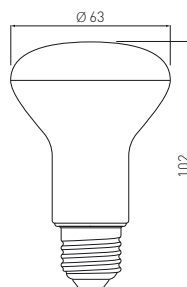

PL Źródło światła LED
EN LED light source
RU Светодиодный источник света
UK Світлодіодне джерело світла

A60

LD-PC2A60-6W	6 W	6 W = 40 W	52 mA	3000 K	470 lm	60 g	5901867118745

PL Źródło światła LED
EN LED light source
RU Светодиодный источник света
UK Світлодіодне джерело світла

A60

LD-A60FL8M-30	8 W	8 W = 60 W	70 mA	3000 K	800 lm	60 g	5902801232725
LD-A60FL8M-40				4000 K			5902801227905

PL Źródło światła LED
EN LED light source
RU Светодиодный источник света
UK Світлодіодне джерело світла

R63

LD-R6380W-30	8 W	8 W = 51 W	70 mA	3000 K	650 lm	51 g	5901867113436
LD-R6380W-40		8 W = 53 W		4000 K	680 lm		5902801215711