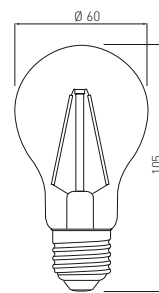

PL Źródło światła LED
EN LED light source
RU Светодиодный источник света
UK Світлодіодне джерело світла

A60

LD-PC2A60-6W	6 W	6 W = 40 W	52 mA	3000 K	470 lm	60 g	5901867118745

PL Źródło światła LED
EN LED light source
RU Светодиодный источник света
UK Світлодіодне джерело світла

A60

LD-A60FL8M-30	8 W	8 W = 60 W	70 mA	3000 K	800 lm	60 g	5902801232725
LD-A60FL8M-40				4000 K			5902801227905

PL Źródło światła LED
EN LED light source
RU Светодиодный источник света
UK Світлодіодне джерело світла

R63

LD-R6380W-30	8 W	8 W = 51 W	70 mA	3000 K	650 lm	51 g	5901867113436
LD-R6380W-40		8 W = 53 W		4000 K	680 lm		5902801215711