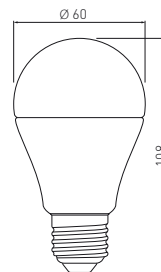

## A60

LD-PC2A60-6W	6 W	6 W = 40 W	52 mA	3000 K	470 lm	60 g	5901867118745
--------------	-----	------------	-------	--------	--------	------	---------------

PL Źródło światła LED  
 EN LED light source  
 RU Светодиодный источник света  
 UK Світлодіодне джерело світла