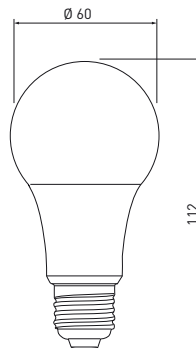

PL Źródło światła LED
 EN LED light source
 RU Светодиодный источник света
 UK Світлодіодне джерело світла

A60

LD-PC2A60-8W	8 W	8 W = 50 W	87 mA	3000 K	640 lm	40 g	5902801216305
LD-PN2A60-8W				4000 K			5902801216312

PL Źródło światła LED
 EN LED light source
 RU Светодиодный источник света
 UK Світлодіодне джерело світла

A60

LD-PC3A60-10W	10 W	10 W = 62 W	87 mA	3000 K	840 lm	40 g	5901867153302
LD-PN3A60-10W				4000 K			5902801000508
LD-PZ3A60-10W				6400 K			5902801269639