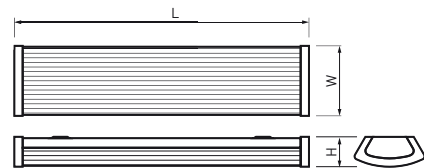

## ZEFIR

Folder	LxWxH mm	Material	Light Type	Weight	Barcode
LD-OZE218-00	640 × 152 × 65	ABS + PC + blacha stalowa, ABS + PC + steel sheet, ABS + ПК + листовая сталь, ABS + PC + сталеви лист	przeźroczysty, clear, прозрачный, прозорий	700 g	5901867159632
LD-OZE236-00	1250 × 152 × 65			1000 g	5901867151605

## ZEFIR

Folder	LxWxH mm	Material	Light Type	Weight	Barcode
LD-OZE218-01	640 × 152 × 65	ABS + PC + blacha stalowa, ABS + PC + steel sheet, ABS + ПК + листовая сталь, ABS + PC + сталеви лист	mleczny, soft white, белый матовый, молочный	700 g	5901867177582
LD-OZE236-01	1250 × 152 × 65			1000 g	5901867177698