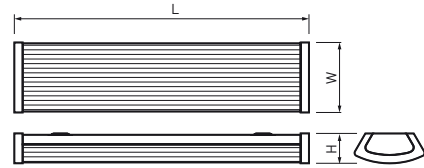

- PL Oprawa LED do źródeł światła LED T8
- EN LED fitting for LED T8 light sources
- RU Светодиодный светильник для источников LED T8
- UK Світлодіодний світильник для джерел LED T8

## ZEFIR

Folder	LxWxH mm	Material	Light Type	Weight	Barcode
LD-OZE218-00	640 × 152 × 65	ABS + PC + blacha stalowa, ABS + PC + steel sheet, ABS + ПК + листовая сталь, ABS + PC + сталеви лист	przeźroczysty, clear, прозрачный, прозорий	700 g	5901867159632
LD-OZE236-00	1250 × 152 × 65			1000 g	5901867151605

## ZEFIR

Folder	LxWxH mm	Material	Light Type	Weight	Barcode
LD-OZE218-01	640 × 152 × 65	ABS + PC + blacha stalowa, ABS + PC + steel sheet, ABS + ПК + листовая сталь, ABS + PC + сталеви лист	mleczny, soft white, белый матовый, молочный	700 g	5901867177582
LD-OZE236-01	1250 × 152 × 65			1000 g	5901867177698