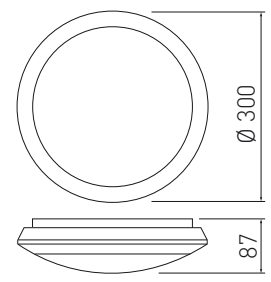

TOKIO

LD-TOK16WD-40	16 W	● 4000 K	1200 lm	PC/PC	biała, white, белый, білий	1000 g	5902801001840
LD-TOK22WD-40	22 W		2000 lm				5902801001826

PL Plafoniera LED z mikrofalowym czujnikiem ruchu
 EN LED ceiling light fixture with microwave sensor
 RU Светодиодный светильник с микроволновым датчиком движения
 UK Світлодіодний світильник з мікрохвильовим датчиком руху

OSAKA

LD-OSA16WD-40	16 W	● 4000 K	1450 lm	PC/PC	ø260	biała, white, белый, білий	880 g	5902801284892
LD-OSA22WD-40	22 W		2000 lm		ø300		920 g	5902801282188