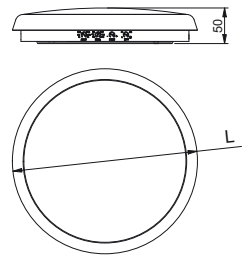

TOKIO

LD-TOK16WD-40	16 W	● 4000 K	1200 lm	PC/PC	biała, white, белый, білий	1000 g	5902801001840
LD-TOK22WD-40	22 W		2000 lm				5902801001826

PL Plafoniera LED z mikrofalowym czujnikiem ruchu
 EN LED ceiling light fixture with microwave sensor
 RU Светодиодный светильник с микроволновым датчиком движения
 UK Світлодіодний світильник з мікрохвильовим датчиком руху

OSAKA

LD-OSA16WD-40	16 W	● 4000 K	1450 lm	PC/PC	ø260	biała, white, белый, білий	880 g	5902801284892
LD-OSA22WD-40	22 W		2000 lm		ø300		920 g	5902801282188