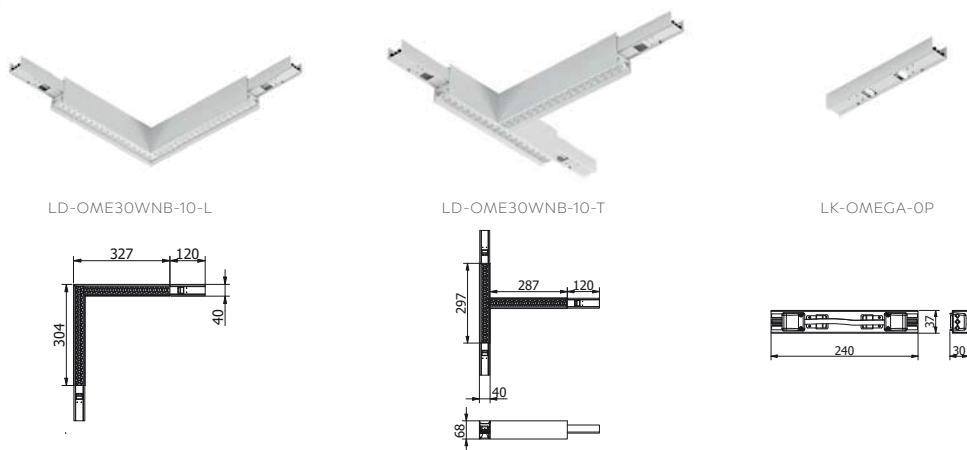

PL Oprawa liniowa LED
EN Linear LED fixture
RU Линейный светильник LED
UK Лінійний світильник LED

OMEGA

LED
inside
50 W
UGR<19
3 years warranty
through-line MAX 4 A
*

Decorative fixtures

LD-OME50WNB-10-A*	50 W	max 15	4000 K	4500 lm	biały, white, белый, білий	aluminium + PC, aluminium + PC, алюминий + PC, алюміній + PC	1420 g	5902801245923
LD-OME50WNB-10-C								5902801245992

PL Akcesoria
EN Accessories
RU Аксессуары
UK Аксесуари

OMEGA

LED
inside
30 W
UGR<19
3 years warranty

LD-OME30WNB-10-L	30 W	4000 K	2700 lm	biały, white, белый, білий	aluminium + PC, aluminium + PC, алюминий + PC, алюміній + PC	940 g	5902801245985
LD-OME30WNB-10-T						1060 g	5902801245831
LK-OMEGA-OP	-	-	-	-	metal, metal, металл, метал	100 g	5902801246012