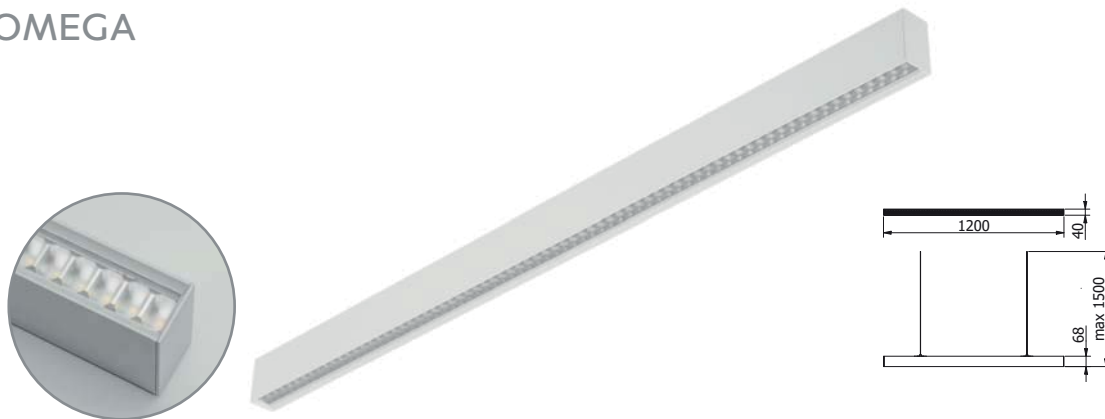

PL Oprawa liniowa LED
EN Linear LED fixture
RU Линейный светильник LED
UK Лінійний світильник LED

OMEGA

LED
inside
50 W
UGR<19
3 years warranty
through-line MAX 4 A
*

Decorative fixtures

LD-OME50WNB-10-A*	50 W	max 15	4000 K	4500 lm	biały, white, белый, білий	aluminium + PC, aluminium + PC, алюминий + PC, алюміній + PC	1420 g	5902801245923
LD-OME50WNB-10-C								5902801245992

PL Akcesoria
EN Accessories
RU Аксессуары
UK Аксесуари

OMEGA

LED
inside
30 W
UGR<19
3 years warranty

LD-OME30WNB-10-L	30 W	4000 K	2700 lm	biały, white, белый, білий	aluminium + PC, aluminium + PC, алюминий + PC, алюміній + PC	940 g	5902801245985
LD-OME30WNB-10-T						1060 g	5902801245831
LK-OMEGA-OP	-	-	-	-	metal, metal, металл, метал	100 g	5902801246012