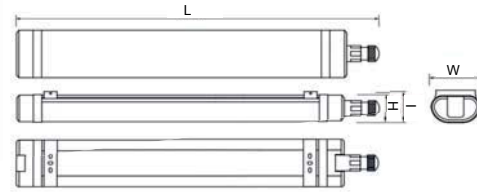

PL Oprawa LED hermetyczna
EN Hermetic LED fixture
RU Герметический светодиодный светильник
UK Герметичний світлодіодний світильник

HOUSTON

LD-HOU18W06-NB	18 W		1620 lm	>0,5	PC	600 x 58 x 23 x 34,5	biały, white, белый, білий	200 g	5902801239106
LD-HOU36W12-NB	36 W	● 4000 K	3240 lm	>0,9		1200 x 58 x 23 x 34,5		330 g	5902801239113
LD-HOU45W15-NB	45 W		4050 lm			1500 x 58 x 23 x 34,5		400 g	5902801239151

Technical & industrial fixtures

PL Oprawa LED natynkowa
EN Surface mounted LED fixture
RU Светодиодный накладной светильник
UK Світлодіодний світильник для поверхневого монтажу

ASPEN

LD-OLL20W-CB	20 W	● 3000 K	1800 lm	PC	600 x 68 x 23	biały, white белый, білий	PF > 0,5	190 g	5902801284151
LD-OLL20W-NB		● 4000 K							5902801010453
LD-OLL40W-CB	40 W	● 3000 K	3600 lm		1200 x 68 x 23		PF > 0,9	360 g	5902801285011
LD-OLL40W-NB		● 4000 K							5902801010460
LD-OLL50W-CB	50 W	● 3000 K	4500 lm		1500 x 68 x 23			475 g	5902801284274
LD-OLL50W-NB		● 4000 K							5902801010477