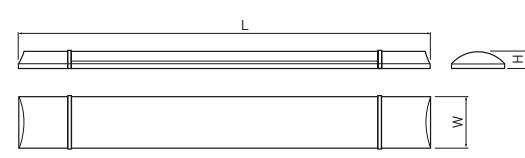

PL Oprawa LED hermetyczna
EN Hermetic LED fixture
RU Герметический светодиодный светильник
UK Герметичний світлодіодний світильник

HOUSTON

LD-HOU18W06-NB	18 W		1620 lm	>0,5	PC	600 x 58 x 23 x 34,5	biały, white, белый, білий	200 g	5902801239106
LD-HOU36W12-NB	36 W	● 4000 K	3240 lm	>0,9		1200 x 58 x 23 x 34,5		330 g	5902801239113
LD-HOU45W15-NB	45 W		4050 lm			1500 x 58 x 23 x 34,5		400 g	5902801239151

Technical & industrial fixtures

PL Oprawa LED natynkowa
EN Surface mounted LED fixture
RU Светодиодный накладной светильник
UK Світлодіодний світильник для поверхневого монтажу

ASPEN

LD-OLL20W-CB	20 W	● 3000 K	1800 lm	PC	600 x 68 x 23	biały, white белый, білий	PF > 0,5	190 g	5902801284151
LD-OLL20W-NB		● 4000 K							5902801010453
LD-OLL40W-CB	40 W	● 3000 K	3600 lm		1200 x 68 x 23		PF > 0,9	360 g	5902801285011
LD-OLL40W-NB		● 4000 K							5902801010460
LD-OLL50W-CB	50 W	● 3000 K	4500 lm		1500 x 68 x 23			475 g	5902801284274
LD-OLL50W-NB		● 4000 K							5902801010477