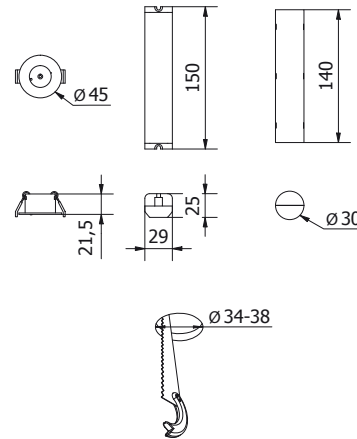

PL Oprawa awaryjna LED
EN Emergency fixture LED
RU Аварийный светильник LED
UK Аварійний світильник LED

OGLA

LD-OGLA3W-00	3 W	3 h	6400 K	200 lm	PC	biały, white, белый, білий	335 g	5902801284755
--------------	-----	-----	--------	--------	----	----------------------------	-------	---------------

PL Oprawa awaryjna LED
EN Emergency fixture LED
RU Аварийный светильник LED
UK Аварійний світильник LED

ОМАНА-3

LD-OMAH33-00	3 W	3 h	6400 K	300 lm	PC + aluminium, PC + aluminium, PC + алюминий, PC + алюміній	biały, white, белый, білий	350 g	5902801240522
--------------	-----	-----	--------	--------	--	----------------------------	-------	---------------