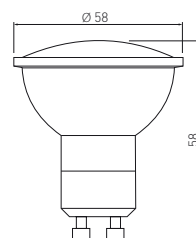

PL Źródło światła LED
EN LED light source
RU Светодиодный источник света
UK Світлодіодне джерело світла