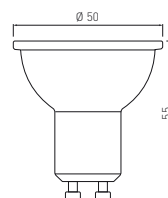

PL Źródło światła LED  
 EN LED light source  
 RU Светодиодный источник света  
 UK Світлодіодне джерело світла

dimmable

LD-SPCGU10-7W	7 W	7 W = 45 W	61 mA	● 3000 K	560 lm	70 g	5902801295010
LD-SPNGU10-7W				● 4000 K			5902801295010

PL Źródło światła LED  
 EN LED light source  
 RU Светодиодный источник света  
 UK Світлодіодне джерело світла

LD-NGU10PN-1W*	1 W	-	14 mA	● 4000 K	100 lm	90°	-	37 g	5901867194954
LD-NGU10P-3W	3 W	3 W = 23 W	33 mA	● 3000 K	220 lm	120°	PF > 0,4	20 g	5901867131591
LD-NGU10PN-3W				● 4000 K				40 g	5902801299070
LD-NGU10P-4W	4 W	4 W = 29 W	43 mA	● 3000 K	300 lm	120°	PF > 0,4	20 g	5908231395702
LD-NGU10PN-4W				● 4000 K				50 g	5902801299001