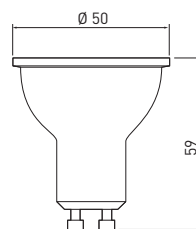

PL Źródło światła LED  
 EN LED light source  
 RU Светодиодный источник света  
 UK Світлодіодне джерело світла

dimmable

LD-SPCGU10-7W	7 W	7 W = 45 W	61 mA	● 3000 K	560 lm	70 g	5902801295010
LD-SPNGU10-7W				● 4000 K			5902801295010

PL Źródło światła LED  
 EN LED light source  
 RU Светодиодный источник света  
 UK Світлодіодне джерело світла

LD-NGU10PN-1W*	1 W	-	14 mA	● 4000 K	100 lm	90°	-	37 g	5901867194954
LD-NGU10P-3W	3 W	3 W = 23 W	33 mA	● 3000 K	220 lm	120°	PF > 0,4	20 g	5901867131591
LD-NGU10PN-3W				● 4000 K				40 g	5902801299070
LD-NGU10P-4W	4 W	4 W = 29 W	43 mA	● 3000 K	300 lm	120°	PF > 0,4	20 g	5908231395702
LD-NGU10PN-4W				● 4000 K				50 g	5902801299001