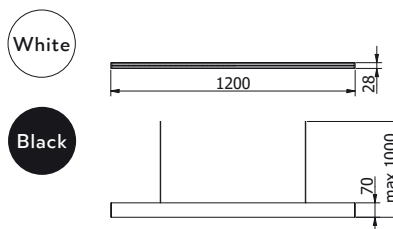

LK-LIVIA-OP

LIVIA