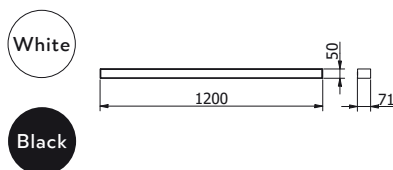

PL Oprawa liniowa LED
EN Linear LED fixture
RU Линейный светильник LED
UK Лінійний світильник LED

LUNA

LED
inside
40 W
3 years warranty

Decorative fixtures

LD-LUN40WNB-10-A	40 W	● 4000 K	3200 lm	biały, white, белый, білий	aluminium + PC, aluminium + PC, алюминий + PC, алюміній + PC	1450 g	5902801245916
LD-LUN40WNB-00-A				czarny, black, черный, чорний			5902801245961
RM-LUNA120-10	-	-	-	biały, white, белый, білий	aluminium, aluminium, алюминий, алюміній	850 g	5902801332258
RM-LUNA120-00	-	-	-	czarny, black, черный, чорний			5902801332487

LD-LIV40WNB-10	40 W	● 4000 K	3600 lm	biały, white, белый, білий	aluminium, aluminium, алюминий, алюміній	1300 g	5902801245893
LD-LIV40WNB-00				czarny, black, черный, чорний			5902801243899
LK-LIVIA-OP	-	-	-	aluminium, aluminium, алюминий, алюміній		70 g	5902801377143