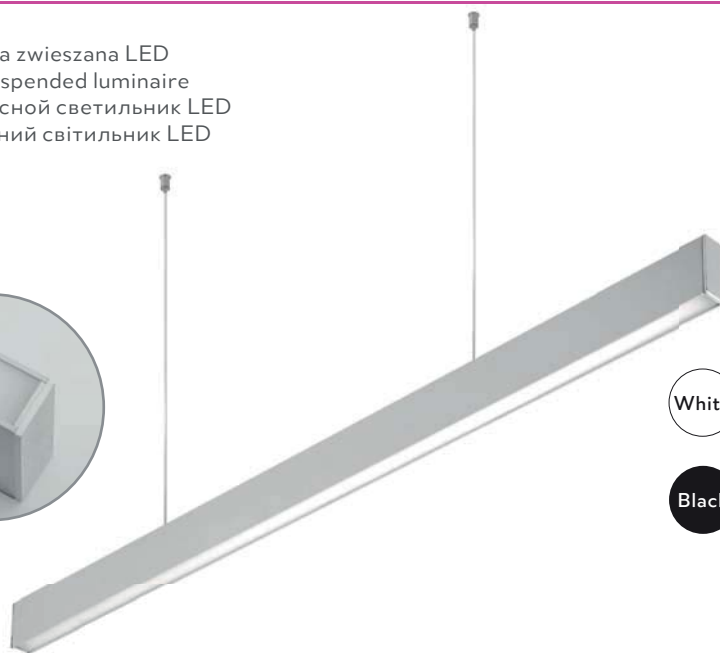

PL Oprawa liniowa LED
EN Linear LED fixture
RU Линейный светильник LED
UK Лінійний світильник LED

LUNA

LED
inside
40 W
3 years warranty

Decorative fixtures

LD-LUN40WNB-10-A	40 W	● 4000 K	3200 lm	biały, white, белый, білий	aluminium + PC, aluminium + PC, алюминий + PC, алюміній + PC	1450 g	5902801245916
LD-LUN40WNB-00-A				czarny, black, черный, чорний			5902801245961
RM-LUNA120-10	-	-	-	biały, white, белый, білий	aluminium, aluminium, алюминий, алюміній	850 g	5902801332258
RM-LUNA120-00	-	-	-	czarny, black, черный, чорний			5902801332487

PL Oprawa zwieszana LED
EN LED suspended luminaire
RU Подвесной светильник LED
UK Підвісний світильник LED

LIVIA

Aksesoria,
Accessories,
Аксессуары,
Аксесуари:

LK-LIVIA-OP

LED
inside
40 W
3 years warranty

LD-LIV40WNB-10	40 W	● 4000 K	3600 lm	biały, white, белый, білий	aluminium, aluminium, алюминий, алюміній	1300 g	5902801245893
LD-LIV40WNB-00				czarny, black, черный, чорний			5902801243899
LK-LIVIA-OP	-	-	-	aluminium, aluminium, алюминий, алюміній		70 g	5902801377143