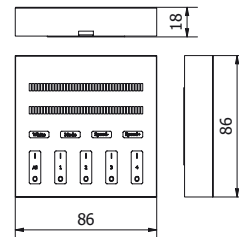

PL Kontroler 1-strefowy RGBW
EN 1-zone controller RGBW
RU 1-зонный контроллер RGBW
UK Контролер 1-зонний RGBW

LD-KONML-RGBW	RGBW	tworzywo, plastic, пластик, пластик	5902801200519
---------------	------	-------------------------------------	---------------

PL Pilot 4-strefowy RGBW
EN 4-zone remote controller RGBW
RU 4-зонный пульт дистанционного управления RGBW
UK 4-зонний пульт дистанційного керування RGBW

LD-KONML-RGBW-PIL	RGBW	tworzywo, plastic, пластик, пластик	5902801200380
-------------------	------	-------------------------------------	---------------

PL Panel dotykowy 4-strefowy na baterie RGBW
EN Battery powered 4-zone touch panel RGBW
RU 4-зонная сенсорная панель с батарейками RGBW
UK 4-зона сенсорна панель з батарейками RGBW

LD-KONML-WRGB-PAN	RGBW	tworzywo, plastic, пластик, пластик	5902801200489
-------------------	------	-------------------------------------	---------------