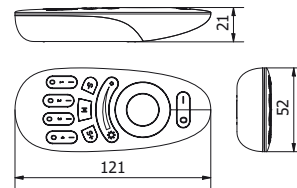

PL Kontroler 1-strefowy RGBW
EN 1-zone controller RGBW
RU 1-зонный контроллер RGBW
UK Контролер 1-зонний RGBW

LD-KONML-RGBW	RGBW	tworzywo, plastic, пластик, пластик	5902801200519
---------------	------	-------------------------------------	---------------

PL Pilot 4-strefowy RGBW
EN 4-zone remote controller RGBW
RU 4-зонный пульт дистанционного управления RGBW
UK 4-зонний пульт дистанційного керування RGBW

LD-KONML-RGBW-PIL	RGBW	tworzywo, plastic, пластик, пластик	5902801200380
-------------------	------	-------------------------------------	---------------

PL Panel dotykowy 4-strefowy na baterie RGBW
EN Battery powered 4-zone touch panel RGBW
RU 4-зонная сенсорная панель с батарейками RGBW
UK 4-зона сенсорна панель з батарейками RGBW

LD-KONML-WRGB-PAN	RGBW	tworzywo, plastic, пластик, пластик	5902801200489
-------------------	------	-------------------------------------	---------------