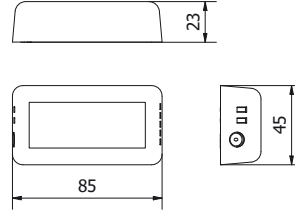

PL Kontroler 1-strefowy RGBW
EN 1-zone controller RGBW
RU 1-зонный контроллер RGBW
UK Контролер 1-зонний RGBW

LD-KONML-RGBW	RGBW	tworzywo, plastic, пластик, пластик	5902801200519
---------------	------	-------------------------------------	---------------

PL Pilot 4-strefowy RGBW
EN 4-zone remote controller RGBW
RU 4-зонный пульт дистанционного управления RGBW
UK 4-зонний пульт дистанційного керування RGBW

LD-KONML-RGBW-PIL	RGBW	tworzywo, plastic, пластик, пластик	5902801200380
-------------------	------	-------------------------------------	---------------

PL Panel dotykowy 4-strefowy na baterie RGBW
EN Battery powered 4-zone touch panel RGBW
RU 4-зонная сенсорная панель с батарейками RGBW
UK 4-зона сенсорна панель з батарейками RGBW

LD-KONML-WRGB-PAN	RGBW	tworzywo, plastic, пластик, пластик	5902801200489
-------------------	------	-------------------------------------	---------------