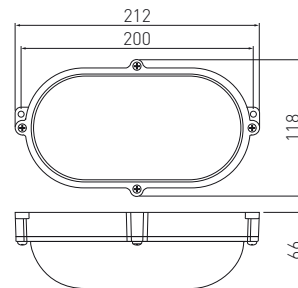

PL Oprawa kanałowa LED
EN LED bulkhead fixture
RU Светодиодный ЖКХ светильник
UK Світлодіодний ЖКГ світильник

LUXIA

Technical & industrial fixtures

LD-KALU100K-40	10 W	● 4000 K	700 lm	PC / PC	biała, white, белый, білий	250 g	5901867169204

PL Oprawa kanałowa LED
EN LED bulkhead fixture
RU Светодиодный ЖКХ светильник
UK Світлодіодний ЖКГ світильник

LUXIA

LD-KALU100W-40	10 W	● 4000 K	700 lm	PC / PC	biała, white, белый, білий	250 g	5901867169228