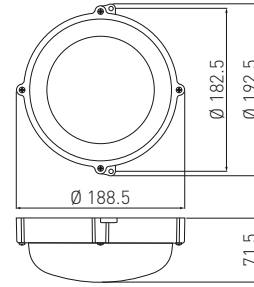

LUXIA

Technical & industrial fixtures

LD-KALU100K-40	10 W	● 4000 K	700 lm	PC / PC	biała, white, белый, білий	250 g	5901867169204

PL Oprawa kanałowa LED
 EN LED bulkhead fixture
 RU Светодиодный ЖКХ светильник
 UK Світлодіодний ЖКГ світильник